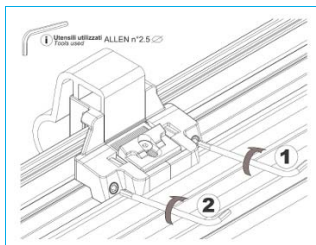

Descubre Easy Ring:
el golpe con enganche interior
sin cerradero, de montaje rápido

El accesorio se instala en unos pocos pasos sencillos, gracias al sistema de fijación con prisioneros, escondidos en la parte interior del perfil.

Su mecanismo deslizante, permite su ajuste (+/- 2.5 mm) con una llave hexagonal, permitiendo así la aplicación a cada tipo de perfil.

Gracias al cuerpo de maniobra con 20 mm de diámetro, es posible mover más golpes simultáneamente con la ayuda de una barra de conexión estándar.

EASY RING	
Art. 1504.1	*EASY RING* Golpete regulable con enganche interior Cámara Europea
Art. 1504.2	*EASY RING* Golpete regulable con enganche interior Cámara Erre
Art. 1504.20	*EASY RING* barra de conexión L 1500 mm