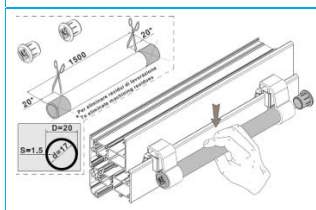

Descubre Easy Ring:
el golpe con enganche interior
sin cerradero, de montaje rápido

El accesorio se instala en unos pocos pasos sencillos, gracias al sistema de fijación con prisioneros, escondidos en la parte interior del perfil.

Su mecanismo deslizante, permite su ajuste (+/- 2.5 mm) con una llave hexagonal, permitiendo así la aplicación a cada tipo de perfil.

Gracias al cuerpo de maniobra con 20 mm de diámetro, es posible mover más golpes simultáneamente con la ayuda de una barra de conexión estándar.

EASY RING	
Art. 1504.1	*EASY RING* Golpete regulable con enganche interior Cámara Europea
Art. 1504.2	*EASY RING* Golpete regulable con enganche interior Cámara Erre
Art. 1504.20	*EASY RING* barra de conexión L 1500 mm