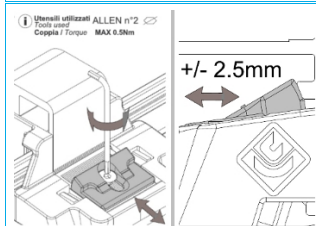

Descubre Easy Ring:
el golpe con enganche interior
sin cerradero, de montaje rápido

El accesorio se instala en unos pocos pasos sencillos, gracias al sistema de fijación con prisioneros, escondidos en la parte interior del perfil.

Su mecanismo deslizante, permite su ajuste (+/- 2.5 mm) con una llave hexagonal, permitiendo así la aplicación a cada tipo de perfil.

Gracias al cuerpo de maniobra con 20 mm de diámetro, es posible mover más golpes simultáneamente con la ayuda de una barra de conexión estándar.

EASY RING	
Art. 1504.1	*EASY RING* Golpete regulable con enganche interior Cámara Europea
Art. 1504.2	*EASY RING* Golpete regulable con enganche interior Cámara Erre
Art. 1504.20	*EASY RING* barra de conexión L 1500 mm