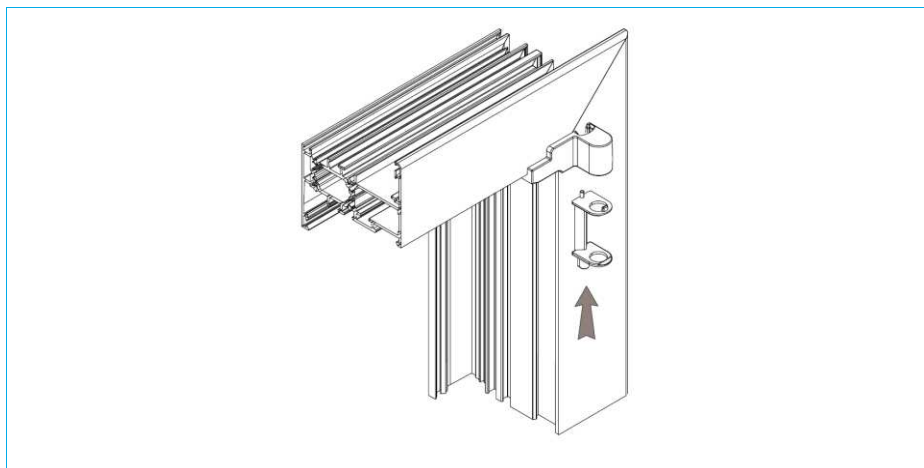

Nuova appendice per i kit anta ribalta WEEN

Progettiamo la qualità.

Nuova appendice per la cerniera superiore del kit anta ribalta WEEN

A partire da Dicembre **tutti i kit anta ribalta WEEN (3420X.1 - 3450X.1)**, saranno distribuiti con una **nuova appendice per il fissaggio della cerniera superiore**. Il nuovo componente semplificherà ulteriormente l'installazione della cerniera superiore sul telaio.