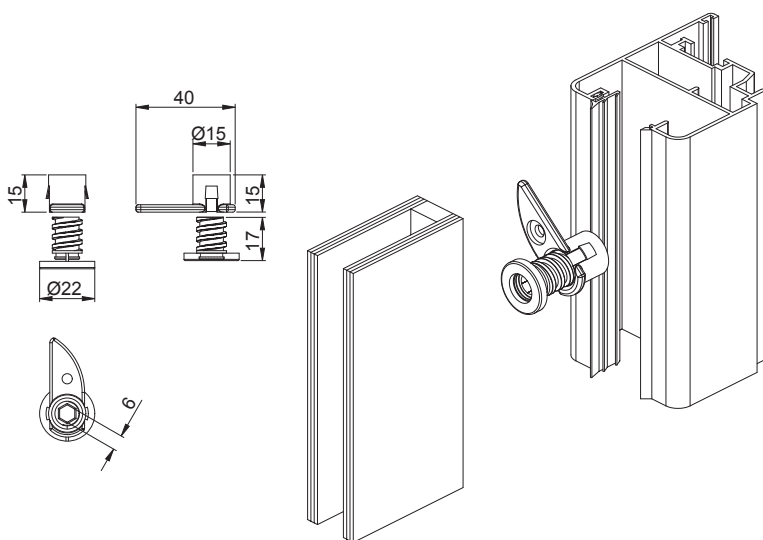

ART.	2134			
Imballo | Package | Conditionnement | Embalaje	200 PZ			
Finiture disponibili | Available finishes Finitions disponibles | Acabados disponibles	1	2	3	4