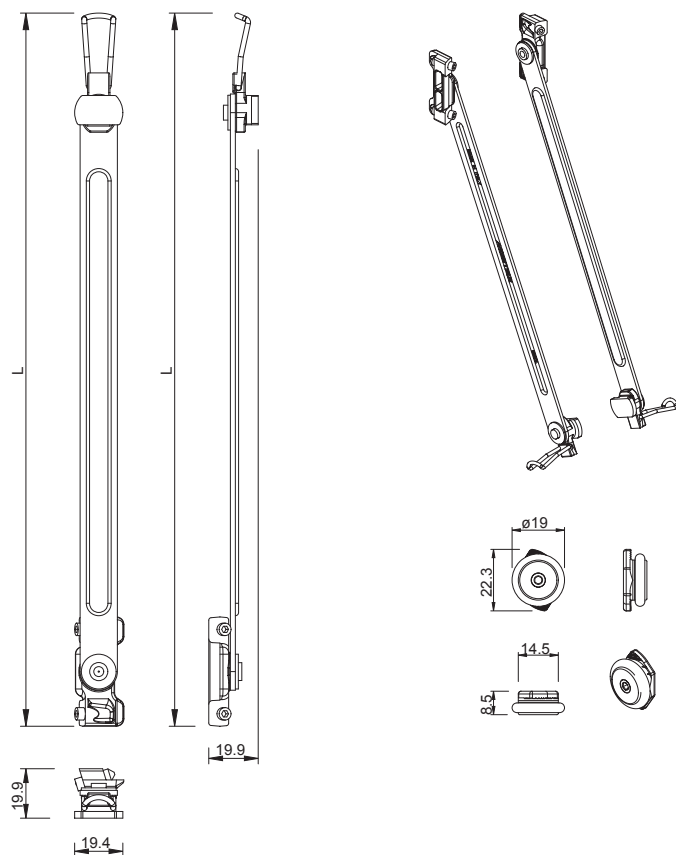

ART.	1114.1 | 1114.2 | 1115.1 1115.2 | 1116.1 | 1116.2 | 1115.11 | 1115.12
Imballo | Package | Conditionnement | Embalaje	25 Cp
Finiture disponibili | Available finishes Finitions disponibles | Acabados disponibles	2 3 4