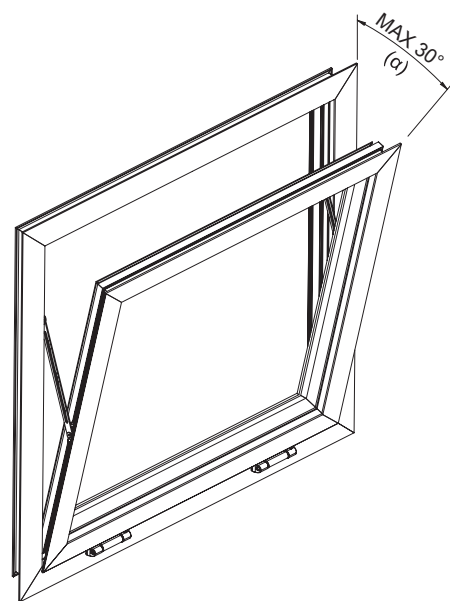

ART.	1114.1 | 1114.2 | 1115.1 1115.2 | 1116.1 | 1116.2 | 1115.11 | 1115.12
Imballo | Package | Conditionnement | Embalaje	25 Cp
Finiture disponibili | Available finishes Finitions disponibles | Acabados disponibles	2 3 4