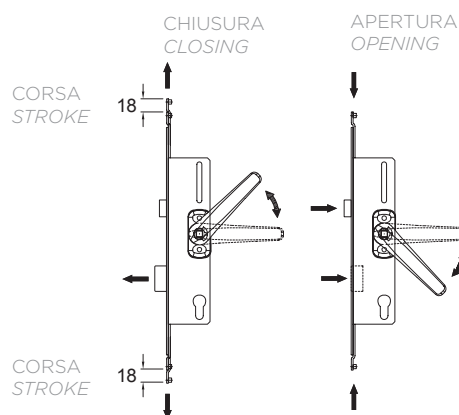

SERRATURA MULTIPUNTO

Serratura multipunto da montante bidirezionale aste esterne |
Bidirectional multipoint locking for side upright with external rods |
Serrure multipoints pour montant bidirectionnel - tiges extérieures |
Bloqueo multipunto bidireccional con varillas externas para posición vertical

Art. 5303.6

LAVORAZIONI
MACHINING

ART.	ENTRATA BACKSET (E)	INTERASSE INTERAXIS (X)	FRONTALE FRONT	NODO SECTION	CONTROPIASTRA COUNTERPLATE
5300.35	35	85	22	A01 - A03 - A05 A20 - A21 - A22	5303.1 5303.6
5300.45	45	85	22		
5301.35	35	92	22		
5301.45	45	92	22		