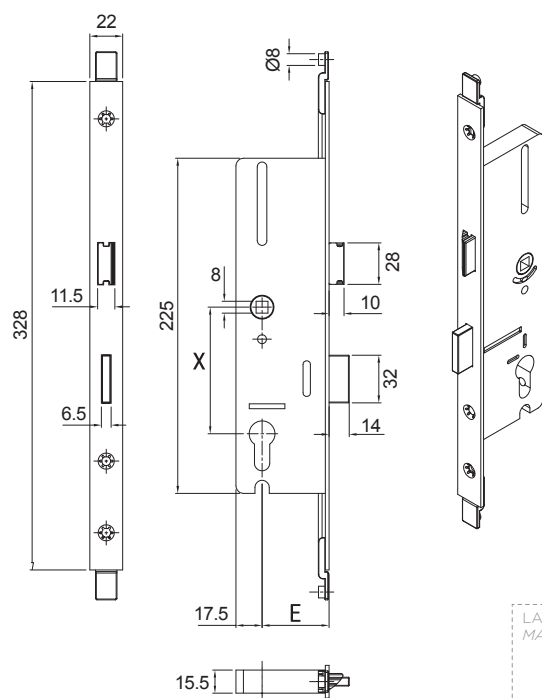

SERRATURA MULTIPUNTO

Serratura multipunto da montante bidirezionale aste esterne |
Bidirectional multipoint locking for side upright with external rods |
Serrure multipoints pour montant bidirectionnel - tiges extérieures |
Bloqueo multipunto bidireccional con varillas externas para posición vertical

Art. 5303.6

LAVORAZIONI
MACHINING

ART.	ENTRATA BACKSET (E)	INTERASSE INTERAXIS (X)	FRONTALE FRONT	NODO SECTION	CONTROPIASTRA COUNTERPLATE
5300.35	35	85	22	A01 - A03 - A05 A20 - A21 - A22	5303.1 5303.6
5300.45	45	85	22		
5301.35	35	92	22		
5301.45	45	92	22		