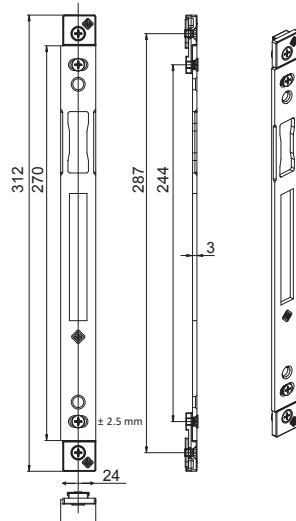

SERRATURA MULTIPUNTO

Serratura multipunto da montante bidirezionale aste esterne |
Bidirectional multipoint locking for side upright with external rods |
Serrure multipoints pour montant bidirectionnel - tiges extérieures |
Bloqueo multipunto bidireccional con varillas externas para posición vertical

Art. 5303.6

LAVORAZIONI
MACHINING

ART.	ENTRATA BACKSET (E)	INTERASSE INTERAXIS (X)	FRONTALE FRONT	NODO SECTION	CONTROPIASTRA COUNTERPLATE
5300.35	35	85	22	A01 - A03 - A05 A20 - A21 - A22	5303.1 5303.6
5300.45	45	85	22		
5301.35	35	92	22		
5301.45	45	92	22		