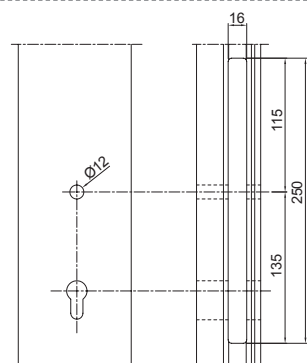

SERRATURA MULTIPUNTO

Serratura multipunto da montante bidirezionale aste esterne |
Bidirectional multipoint locking for side upright with external rods |
Serrure multipoints pour montant bidirectionnel - tiges extérieures |
Bloqueo multipunto bidireccional con varillas externas para posición vertical

Art. 5303.6

LAVORAZIONI
MACHINING

ART.	ENTRATA BACKSET (E)	INTERASSE INTERAXIS (X)	FRONTALE FRONT	NODO SECTION	CONTROPIASTRA COUNTERPLATE
5300.35	35	85	22	A01 - A03 - A05 A20 - A21 - A22	5303.1 5303.6
5300.45	45	85	22		
5301.35	35	92	22		
5301.45	45	92	22		