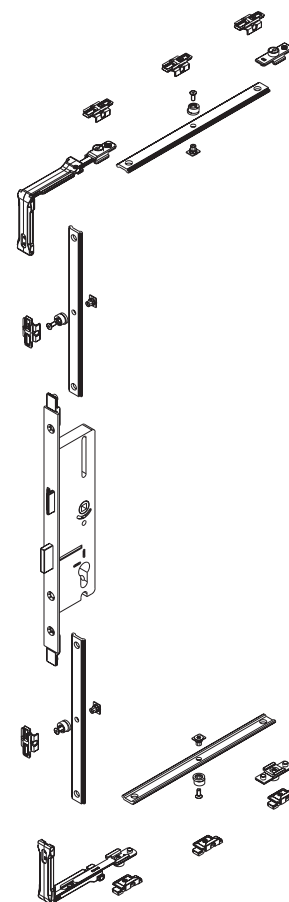

SERRATURA MULTIPUNTO

Serratura multipunto da montante bidirezionale aste esterne |
Bidirectional multipoint locking for side upright with external rods |
Serrure multipoints pour montant bidirectionnel - tiges extérieures |
Bloqueo multipunto bidireccional con varillas externas para posición vertical

Materiali Vari.

Various materials.

Matériaux divers.

Varios materiales.

ART.	ALL			
Imballo Package Conditionnement Embalaje	10 Pz			
Finiture disponibili Available finishes Finitions disponibles Acabados disponibles	1	2	3	4

Art. 5303.6

LAVORAZIONI
MACHINING

ART.	ENTRATA BACKSET (E)	INTERASSE INTERAXIS (X)	FRONTALE FRONT	NODO SECTION	CONTROPIASTRA COUNTERPLATE
5300.35	35	85	22	A01 - A03 - A05 A20 - A21 - A22	5303.1 5303.6
5300.45	45	85	22		
5301.35	35	92	22		
5301.45	45	92	22		