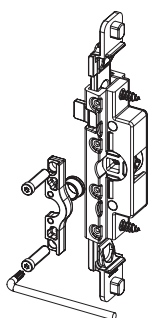

KARMA

MARTELLINA MINIMAL DESIGN

Martellina minimal design | Minimal design handle
Bequille a poignee design minimaliste | Maneta de diseño minimal

Manico in alluminio pressofuso, boccola in nylon, bussola in zama, grano, molla e perno in acciaio zincato.

Handle in die-cast aluminium, nylon bush, zamak bush, setscrew, spring and pin in galvanized steel.

Poignée en aluminium moulé sous pression, douille en nylon, douille en zamak, vis de réglage, ressort et goupille en acier galvanisé.

Mango en aluminio inyectado, casquillo de nylon, casquillo de zamak, prisionero, muelle y eje en acero galvanizado.

ART.	3091.40 3091.41 3091.42
Imballo Package Conditionnement Embalaje	5 PZ
Finiture disponibili Available finishes Finitions disponibles Acabados disponibles	1 2 3 4

Art. 3091.4X

In abbinamento con:
Combined with:
Art. 3630.6X +
Movimentazione SHARK
SHARK movements

In abbinamento con:
Combined with:
Art. 3630.7X +
Movimentazione Fast Lock
Fast Lock multipoint locking