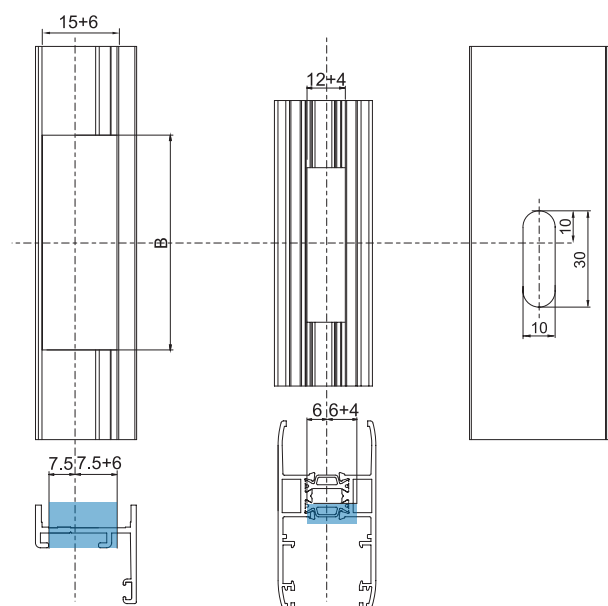

ART.	3091.40 | 3091.41 | 3091.42
Imballo | Package | Conditionnement | Embalaje	5 PZ
Finiture disponibili | Available finishes Finitions disponibles | Acabados disponibles	1 2 3 4

Art. 3091.4X