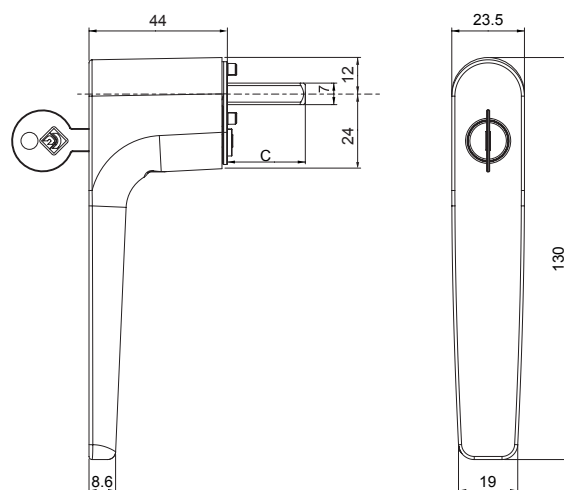

ART.	3091.40 | 3091.41 | 3091.42
Imballo | Package | Conditionnement | Embalaje	5 PZ
Finiture disponibili | Available finishes Finitions disponibles | Acabados disponibles	1 2 3 4

Art. 3091.4X