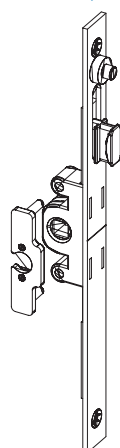

KARMA

MARTELLINA MINIMAL DESIGN

Martellina minimal design | Minimal design handle
Bequille a poignee design minimaliste | Maneta de diseño minimal

Manico in alluminio pressofuso, boccola in nylon, bussola in zama, grano, molla e perno in acciaio zincato.

Handle in die-cast aluminium, nylon bush, zamak bush, setscrew, spring and pin in galvanized steel.

Poignée en aluminium moulé sous pression, douille en nylon, douille en zamak, vis de réglage, ressort et goupille en acier galvanisé.

Mango en aluminio inyectado, casquillo de nylon, casquillo de zamak, prisionero, muelle y eje en acero galvanizado.

ART.	3091.40 3091.41 3091.42
Imballo Package Conditionnement Embalaje	5 PZ
Finiture disponibili Available finishes Finitions disponibles Acabados disponibles	1 2 3 4

Art. 3091.4X

In abbinamento con:
Combined with:
Art. 3630.6X +
Movimentazione SHARK
SHARK movements

In abbinamento con:
Combined with:
Art. 3630.7X +
Movimentazione Fast Lock
Fast Lock multipoint locking