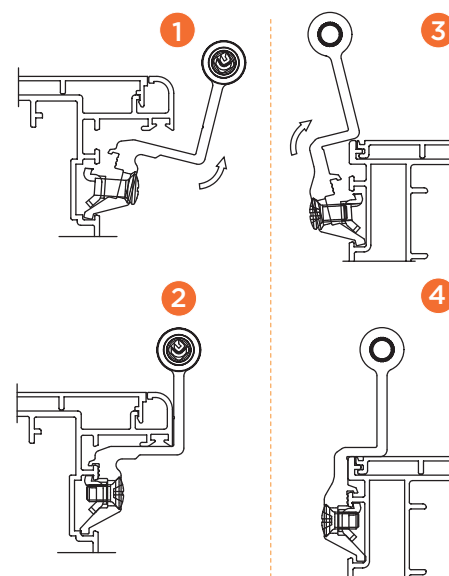

## CERNIERA A COLLO LUNGO

Cerniera a collo lungo | Long-neck hinge  
Paumelle decalee | Bisagra de cuerpo largo

Cerniera a collo allungato, adatte all'utilizzo su persiane ed infissi ad apertura esterna.  
Portata:  
Con 2 cerniere: 40 Kg  
Con 3 cerniere: 50 Kg

Hinge with extended neck, suited to use on shutters and openings to the outside.  
Load capacity:  
With 2 hinges: 40 Kg  
With 3 hinges: 50 Kg

Paumelle avec long cou, utilisable sur persiennes et châssis à ouverture extérieure.  
Portée :  
Avec 2 paumelles: 40 Kg  
Avec 3 paumelles: 50 Kg

Bisagra de cuerpo alargado, adecuadas para el uso en mallorquina y cerramientos de apertura externa.  
Soporta:  
Con 2 bisagras: 40 kg  
Con 3 bisagras: 50 kg

ART.	TUTTI   ALL   TOUS   TODOS
Imballo   Package   Conditionnement   Embalaje	50 PZ
Finiture disponibili   Available finishes Finitions disponibles   Acabados disponibles	1 2 3 4

### MONTAGGIO ASSEMBLING

ART	A	TIPO CERNIERA TYPE OF HINGE	NODO SECTION
8125.3	40	ANTARES	A11 - A12
8147.3	27		A01
8151.3	40		A15
8230.4	38		A01
9618.3	27	TOP RAPID	A08 - A23
8615.3	43		A08
9432.33	42		A16 - A17