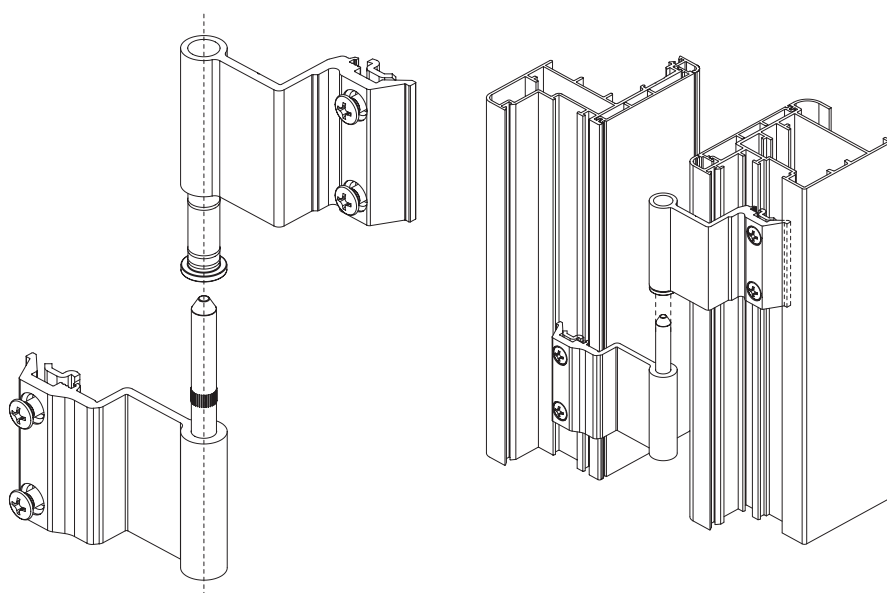

## CERNIERA A COLLO LUNGO

Cerniera a collo lungo | Long-neck hinge  
Paumelle decalee | Bisagra de cuerpo largo

Cerniera a collo allungato, adatte all'utilizzo su persiane ed infissi ad apertura esterna.  
Portata:  
Con 2 cerniere: 40 Kg  
Con 3 cerniere: 50 Kg

Hinge with extended neck, suited to use on shutters and openings to the outside.  
Load capacity:  
With 2 hinges: 40 Kg  
With 3 hinges: 50 Kg

Paumelle avec long cou, utilisable sur persiennes et châssis à ouverture extérieure.  
Portée :  
Avec 2 paumelles: 40 Kg  
Avec 3 paumelles: 50 Kg

Bisagra de cuerpo alargado, adecuadas para el uso en mallorquina y cerramientos de apertura externa.  
Soporta:  
Con 2 bisagras: 40 kg  
Con 3 bisagras: 50 kg

ART.	TUTTI   ALL   TOUS   TODOS
Imballo   Package   Conditionnement   Embalaje	50 PZ
Finiture disponibili   Available finishes Finitions disponibles   Acabados disponibles	1 2 3 4