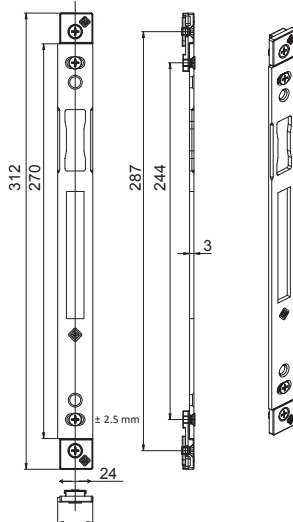

SERRATURA MULTIPUNTO

Serratura multipunto da montante bidirezionale aste esterne |
Bidirectional multipoint locking for side upright with external rods |
Serrure multipoints pour montant bidirectionnel - tiges extérieures |
Bloqueo multipunto bidireccional con varillas externas para posición vertical

Art. 5303.6

ART.	ENTRATA BACKSET (E)	INTERASSE INTERAXIS (X)	FRONTALE FRONT	NODO SECTION	CONTROPIASTRA COUNTERPLATE
5305.45	45	85	22	A01 - A03 - A05 A20 - A21 - A22	5303.1 5303.6