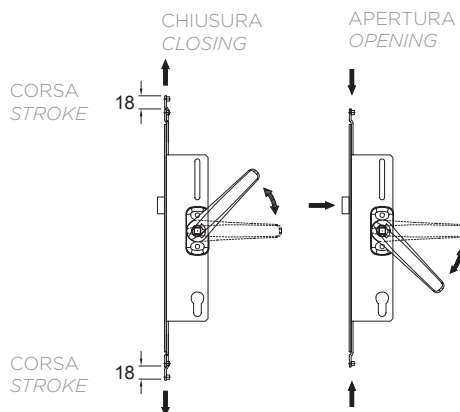

SERRATURA MULTIPUNTO

Serratura multipunto da montante bidirezionale aste esterne |
Bidirectional multipoint locking for side upright with external rods |
Serrure multipoints pour montant bidirectionnel - tiges extérieures |
Bloqueo multipunto bidireccional con varillas externas para posición vertical

Art. 5303.6

ART.	ENTRATA BACKSET (E)	INTERASSE INTERAXIS (X)	FRONTALE FRONT	NODO SECTION	CONTROPIASTRA COUNTERPLATE
5305.45	45	85	22	A01 - A03 - A05 A20 - A21 - A22	5303.1 5303.6