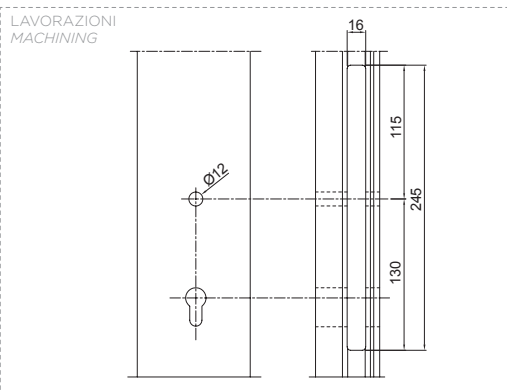

SERRATURA MULTIPUNTO

Serratura multipunto da montante bidirezionale aste esterne |
Bidirectional multipoint locking for side upright with external rods |
Serrure multipoints pour montant bidirectionnel - tiges extérieures |
Bloqueo multipunto bidireccional con varillas externas para posición vertical

Art. 5303.6

ART.	ENTRATA BACKSET (E)	INTERASSE INTERAXIS (X)	FRONTALE FRONT	NODO SECTION	CONTROPIASTRA COUNTERPLATE
5305.45	45	85	22	A01 - A03 - A05 A20 - A21 - A22	5303.1 5303.6