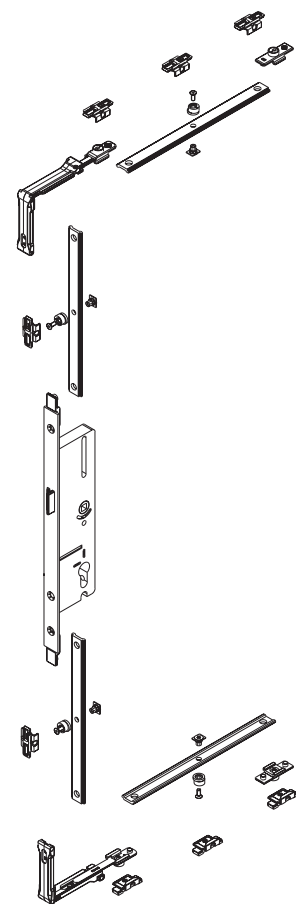

SERRATURA MULTIPUNTO

Serratura multipunto da montante bidirezionale aste esterne |
Bidirectional multipoint locking for side upright with external rods |
Serrure multipoints pour montant bidirectionnel - tiges extérieures |
Bloqueo multipunto bidireccional con varillas externas para posición vertical

Materiali Vari.

Various materials.

Matériaux divers.

Varios materiales.

ART.	5305.45			
Imballo Package Conditionnement Embalaje	10 Pz			
Finiture disponibili Available finishes Finitions disponibles Acabados disponibles	1	2	3	4

Art. 5303.6

ART.	ENTRATA BACKSET (E)	INTERASSE INTERAXIS (X)	FRONTALE FRONT	NODO SECTION	CONTROPIASTRA COUNTERPLATE
5305.45	45	85	22	A01 - A03 - A05 A20 - A21 - A22	5303.1 5303.6