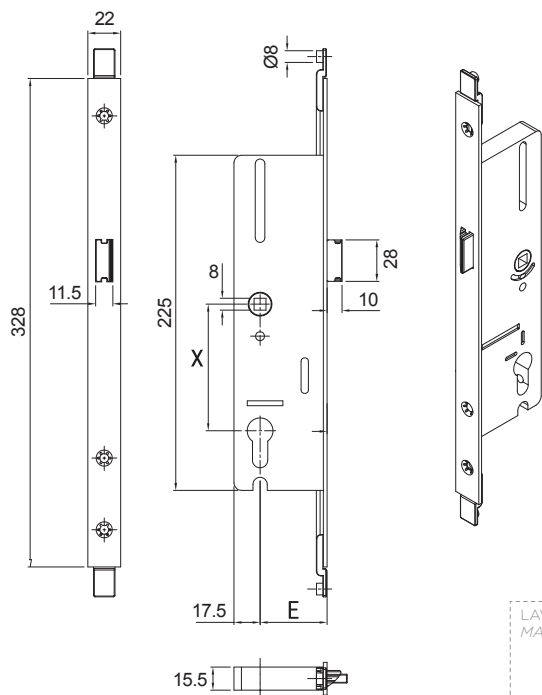

SERRATURA MULTIPUNTO

Serratura multipunto da montante bidirezionale aste esterne |
Bidirectional multipoint locking for side upright with external rods |
Serrure multipoints pour montant bidirectionnel - tiges extérieures |
Bloqueo multipunto bidireccional con varillas externas para posición vertical

Art. 5303.6

ART.	ENTRATA BACKSET (E)	INTERASSE INTERAXIS (X)	FRONTALE FRONT	NODO SECTION	CONTROPIASTRA COUNTERPLATE
5305.45	45	85	22	A01 - A03 - A05 A20 - A21 - A22	5303.1 5303.6