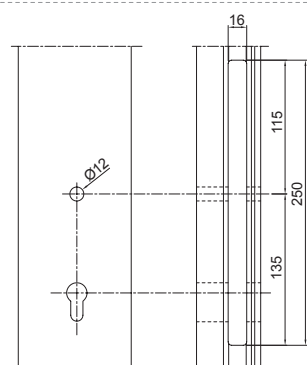

SERRATURA MULTIPUNTO

Serratura multipunto da montante bidirezionale aste esterne |
Bidirectional multipoint locking for side upright with external rods |
Serrure multipoints pour montant bidirectionnel - tiges extérieures |
Bloqueo multipunto bidireccional con varillas externas para posición vertical

Art. 5303.6

LAVORAZIONI
MACHINING

ART.	ENTRATA BACKSET (E)	INTERASSE INTERAXIS (X)	FRONTALE FRONT	NODO SECTION	CONTROPIASTRA COUNTERPLATE
5305.45	45	85	22	A01 - A03 - A05 A20 - A21 - A22	5303.1 5303.6