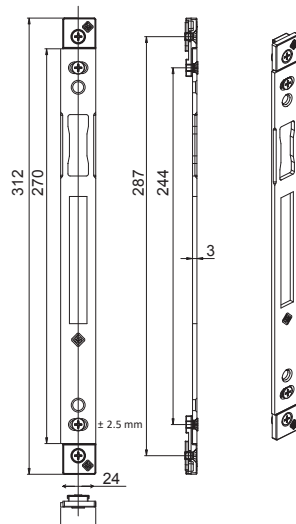

SERRATURA MULTIPUNTO

Serratura multipunto da montante bidirezionale aste esterne |
Bidirectional multipoint locking for side upright with external rods |
Serrure multipoints pour montant bidirectionnel - tiges extérieures |
Bloqueo multipunto bidireccional con varillas externas para posición vertical

Art. 5303.6

LAVORAZIONI
MACHINING

ART.	ENTRATA BACKSET (E)	INTERASSE INTERAXIS (X)	FRONTALE FRONT	NODO SECTION	CONTROPIASTRA COUNTERPLATE
5305.45	45	85	22	A01 - A03 - A05 A20 - A21 - A22	5303.1 5303.6