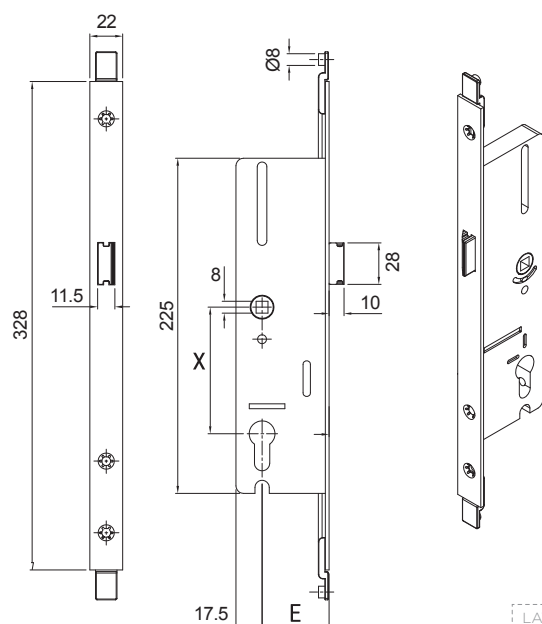

SERRATURA MULTIPUNTO

Serratura multipunto da montante bidirezionale aste esterne |
Bidirectional multipoint locking for side upright with external rods |
Serrure multipoints pour montant bidirectionnel - tiges extérieures |
Bloqueo multipunto bidireccional con varillas externas para posición vertical

Art. 5303.6

LAVORAZIONI
MACHINING

ART.	ENTRATA BACKSET (E)	INTERASSE INTERAXIS (X)	FRONTALE FRONT	NODO SECTION	CONTROPIASTRA COUNTERPLATE
5305.45	45	85	22	A01 - A03 - A05 A20 - A21 - A22	5303.1 5303.6