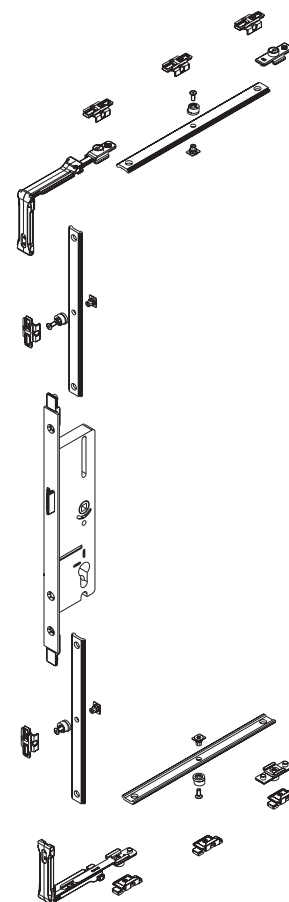

SERRATURA MULTIPUNTO

Serratura multipunto da montante bidirezionale aste esterne |
Bidirectional multipoint locking for side upright with external rods |
Serrure multipoints pour montant bidirectionnel - tiges extérieures |
Bloqueo multipunto bidireccional con varillas externas para posición vertical

Materiali Vari.

Various materials.

Matériaux divers.

Varios materiales.

ART.	5305.45			
Imballo Package Conditionnement Embalaje	10 Pz			
Finiture disponibili Available finishes Finitions disponibles Acabados disponibles	1	2	3	4

Art. 5303.6

LAVORAZIONI
MACHINING

ART.	ENTRATA BACKSET (E)	INTERASSE INTERAXIS (X)	FRONTALE FRONT	NODO SECTION	CONTROPIASTRA COUNTERPLATE
5305.45	45	85	22	A01 - A03 - A05 A20 - A21 - A22	5303.1 5303.6