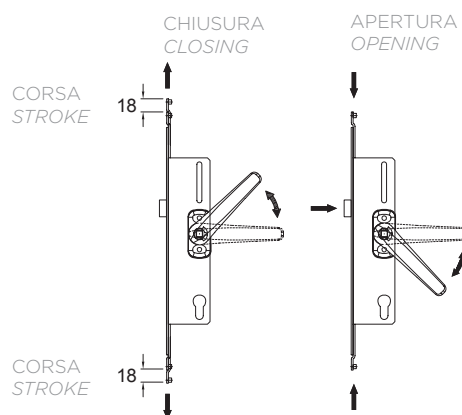

SERRATURA MULTIPUNTO

Serratura multipunto da montante bidirezionale aste esterne |
Bidirectional multipoint locking for side upright with external rods |
Serrure multipoints pour montant bidirectionnel - tiges extérieures |
Bloqueo multipunto bidireccional con varillas externas para posición vertical

Art. 5303.6

LAVORAZIONI
MACHINING

ART.	ENTRATA BACKSET (E)	INTERASSE INTERAXIS (X)	FRONTALE FRONT	NODO SECTION	CONTROPIASTRA COUNTERPLATE
5305.45	45	85	22	A01 - A03 - A05 A20 - A21 - A22	5303.1 5303.6