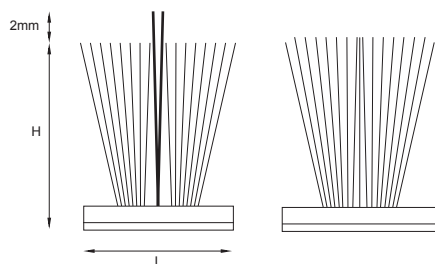

# SPAZZOLINO

Spazzolino | Brush seal | Joint brosse | Felpa

Spazzolino in polipropilene con pinna centrale incorporata

Brush seal in polypropylene with central fin

Joint brosse en polypropylène avec pinne centrale intégrée

Felpa en polipropileno con lamina central

ART.	AG1520 AG1522 AG1519 AG1523 AG1507 AG1518 AG1511	AG1501 AG1516 AG1500 AG1500.1 AG1521 AG1502	AG1503 AG1503.1	AG1524 AG1504 AG1515 AG1517	AG1527	AG1534
Imballo   Package   Conditionnement   Embalaje	800 mt	400 mt	300 mt	1400 mt	600 mt	150mt
Finiture disponibili   Available finishes Finitions disponibles   Acabados disponibles	1 2 3 4	1 2 3 4	1 2 3 4	1 2 3 4	1 2 3 4	1 2 3 4