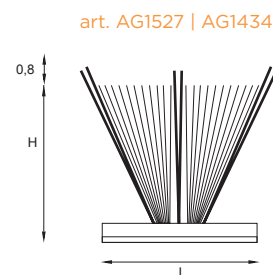

# SPAZZOLINO

Spazzolino | Brush seal | Joint brosse | Felpa

Spazzolino in polipropilene con pinna centrale incorporata

Brush seal in polypropylene with central fin

Joint brosse en polypropylène avec pinne centrale intégrée

Felpa en polipropileno con lamina central

ART.	AG1520 AG1522 AG1519 AG1523 AG1507 AG1518 AG1511	AG1501 AG1516 AG1500 AG1500.1 AG1521 AG1502	AG1503 AG1503.1	AG1524 AG1504 AG1515 AG1517	AG1527	AG1534
Imballo   Package   Conditionnement   Embalaje	800 mt	400 mt	300 mt	1400 mt	600 mt	150mt
Finiture disponibili   Available finishes Finitions disponibles   Acabados disponibles	1 2 3 4	1 2 3 4	1 2 3 4	1 2 3 4	1 2 3 4	1 2 3 4