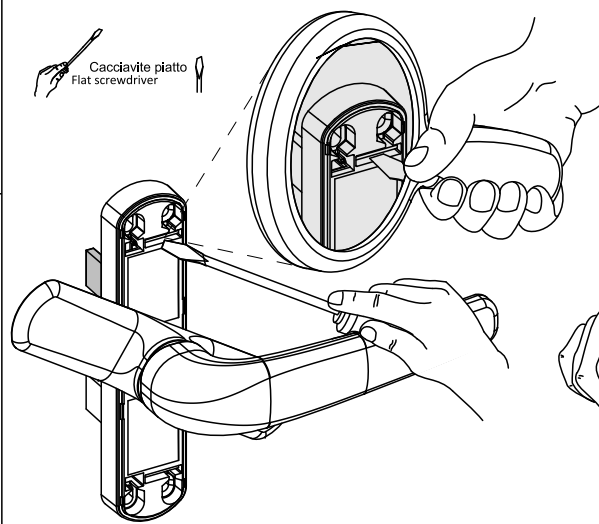

Inversione DX-SX
Right/Left inversion

Apertura DX (standard)
Right opening (standard)

Apertura SX
Left opening

Fissaggio con Macchinetta
Fixing with mechanism

Fissaggio con Inserti Brev.
Fixing with Patented parts

Art.	A	B	C
6415	130mm	41mm	10mm
6415A	120mm	42mm	12mm
6415B	130mm	41mm	10mm
6415A.1	160mm	54mm	12mm
6415A.2	160mm	49mm	12mm

Art.	L
6420E.11	11mm
6420E.13	13mm
6420E.16	16mm
6420E.18	18mm
6420E.22	22mm
6420E.25	25mm
6420E.27	27mm
6420E.31	31mm

Per Viti di fissaggio
Chiave ALLEN esagonale n°3

Per Viti di fissaggio
Chiave ALLEN esagonale n°3