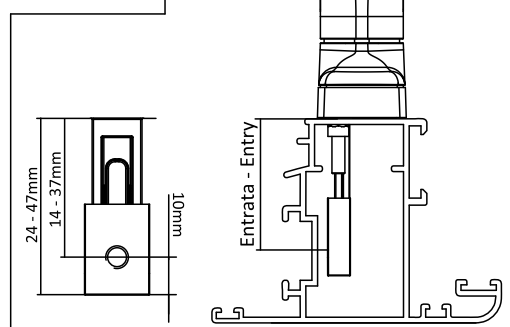

Inversione DX-SX
Right/Left inversion

Apertura DX (standard)
Right opening (standard)

Apertura SX
Left opening

Fissaggio con Macchinetta
Fixing with mechanism

Fissaggio con Inserti Brev.
Fixing with Patented parts

Art.	A	B	C
6415	130mm	41mm	10mm
6415A	120mm	42mm	12mm
6415B	130mm	41mm	10mm
6415A.1	160mm	54mm	12mm
6415A.2	160mm	49mm	12mm

Art.	L
6420E.11	11mm
6420E.13	13mm
6420E.16	16mm
6420E.18	18mm
6420E.22	22mm
6420E.25	25mm
6420E.27	27mm
6420E.31	31mm

Per Viti di fissaggio
Chiave ALLEN esagonale n°3

Per Viti di fissaggio
Chiave ALLEN esagonale n°3