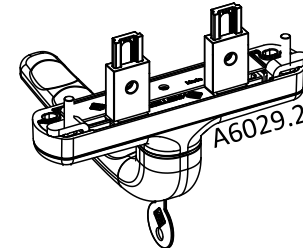

Inversione DX-SX
Right/Left inversion

Apertura DX (standard)
Right opening (standard)

Apertura SX
Left opening

Fissaggio con Macchinetta
Fixing with mechanism

Fissaggio con Inserti Brev.
Fixing with Patented parts

Art.	A	B	C
6415	130mm	41mm	10mm
6415A	120mm	42mm	12mm
6415B	130mm	41mm	10mm
6415A.1	160mm	54mm	12mm
6415A.2	160mm	49mm	12mm

Art.	L
6420E.11	11mm
6420E.13	13mm
6420E.16	16mm
6420E.18	18mm
6420E.22	22mm
6420E.25	25mm
6420E.27	27mm
6420E.31	31mm

Per Viti di fissaggio
Chiave ALLEN esagonale n°3

Per Viti di fissaggio
Chiave ALLEN esagonale n°3