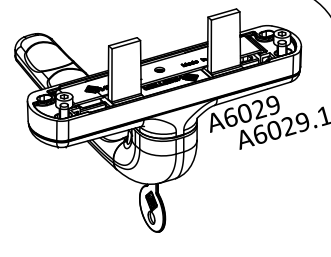

Inversione DX-SX
Right/Left inversion

Apertura DX (standard)
Right opening (standard)

Apertura SX
Left opening

Fissaggio con Macchinetta
Fixing with mechanism

Fissaggio con Inserti Brev.
Fixing with Patented parts

Art.	A	B	C
6415	130mm	41mm	10mm
6415A	120mm	42mm	12mm
6415B	130mm	41mm	10mm
6415A.1	160mm	54mm	12mm
6415A.2	160mm	49mm	12mm

Art.	L
6420E.11	11mm
6420E.13	13mm
6420E.16	16mm
6420E.18	18mm
6420E.22	22mm
6420E.25	25mm
6420E.27	27mm
6420E.31	31mm

Per Viti di fissaggio
Chiave ALLEN esagonale n°3

Per Viti di fissaggio
Chiave ALLEN esagonale n°3