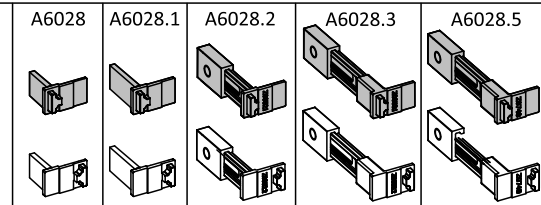

Inversione DX-SX
Right/Left inversion

Apertura DX (standard)
Right opening (standard)

Apertura SX
Left opening

Fissaggio con Macchinetta
Fixing with mechanism

Fissaggio con Inserti Brev.
Fixing with Patented parts

Art.	A	B	C
6415	130mm	41mm	10mm
6415A	120mm	42mm	12mm
6415B	130mm	41mm	10mm
6415A.1	160mm	54mm	12mm
6415A.2	160mm	49mm	12mm

Art.	L
6420E.11	11mm
6420E.13	13mm
6420E.16	16mm
6420E.18	18mm
6420E.22	22mm
6420E.25	25mm
6420E.27	27mm
6420E.31	31mm

Per Viti di fissaggio
Chiave ALLEN esagonale n°3

Per Viti di fissaggio
Chiave ALLEN esagonale n°3