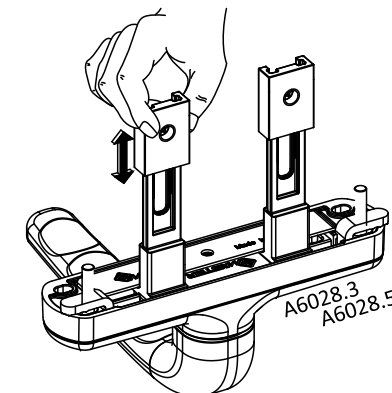

Inversione DX-SX
Right/Left inversion

Apertura DX (standard)
Right opening (standard)

Apertura SX
Left opening

Fissaggio con Macchinetta
Fixing with mechanism

Fissaggio con Inserti Brev.
Fixing with Patented parts

Art.	A	B	C
6415	130mm	41mm	10mm
6415A	120mm	42mm	12mm
6415B	130mm	41mm	10mm
6415A.1	160mm	54mm	12mm
6415A.2	160mm	49mm	12mm

Art.	L
6420E.11	11mm
6420E.13	13mm
6420E.16	16mm
6420E.18	18mm
6420E.22	22mm
6420E.25	25mm
6420E.27	27mm
6420E.31	31mm

Per Viti di fissaggio
Chiave ALLEN esagonale n°3

Per Viti di fissaggio
Chiave ALLEN esagonale n°3