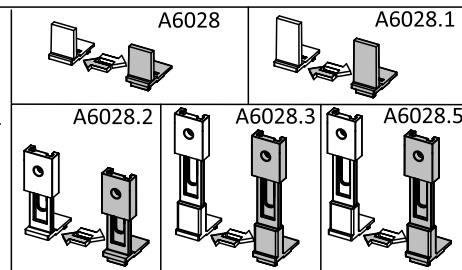

Inversione DX-SX
Right/Left inversion

Apertura DX (standard)
Right opening (standard)

Apertura SX
Left opening

Fissaggio con Macchinetta
Fixing with mechanism

Fissaggio con Inserti Brev.
Fixing with Patented parts

Art.	A	B	C
6415	130mm	41mm	10mm
6415A	120mm	42mm	12mm
6415B	130mm	41mm	10mm
6415A.1	160mm	54mm	12mm
6415A.2	160mm	49mm	12mm

Art.	L
6420E.11	11mm
6420E.13	13mm
6420E.16	16mm
6420E.18	18mm
6420E.22	22mm
6420E.25	25mm
6420E.27	27mm
6420E.31	31mm

Per Viti di fissaggio
Chiave ALLEN esagonale n°3

Per Viti di fissaggio
Chiave ALLEN esagonale n°3