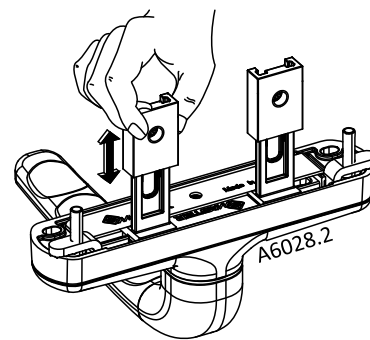

Inversione DX-SX
Right/Left inversion

Apertura DX (standard)
Right opening (standard)

Apertura SX
Left opening

Fissaggio con Macchinetta
Fixing with mechanism

Fissaggio con Inserti Brev.
Fixing with Patented parts

Art.	A	B	C
6415	130mm	41mm	10mm
6415A	120mm	42mm	12mm
6415B	130mm	41mm	10mm
6415A.1	160mm	54mm	12mm
6415A.2	160mm	49mm	12mm

Art.	L
6420E.11	11mm
6420E.13	13mm
6420E.16	16mm
6420E.18	18mm
6420E.22	22mm
6420E.25	25mm
6420E.27	27mm
6420E.31	31mm

Per Viti di fissaggio
Chiave ALLEN esagonale n°3

Per Viti di fissaggio
Chiave ALLEN esagonale n°3