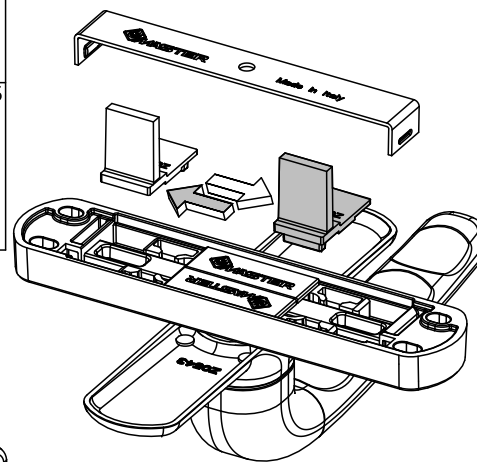

Inversione DX-SX
Right/Left inversion

Apertura DX (standard)
Right opening (standard)

Apertura SX
Left opening

Fissaggio con Macchinetta
Fixing with mechanism

Fissaggio con Inserti Brev.
Fixing with Patented parts

Art.	A	B	C
6415	130mm	41mm	10mm
6415A	120mm	42mm	12mm
6415B	130mm	41mm	10mm
6415A.1	160mm	54mm	12mm
6415A.2	160mm	49mm	12mm

Art.	L
6420E.11	11mm
6420E.13	13mm
6420E.16	16mm
6420E.18	18mm
6420E.22	22mm
6420E.25	25mm
6420E.27	27mm
6420E.31	31mm

Per Viti di fissaggio
Chiave ALLEN esagonale n°3

Per Viti di fissaggio
Chiave ALLEN esagonale n°3