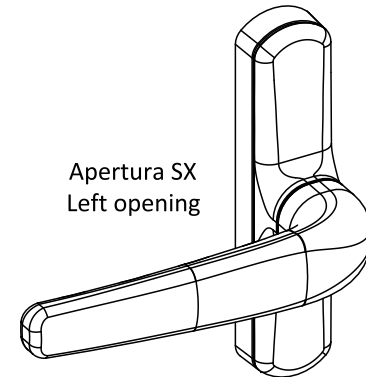

Inversione DX-SX
Right/Left inversion

Apertura DX (standard)
Right opening (standard)

Apertura SX
Left opening

Fissaggio con Macchinetta
Fixing with mechanism

Fissaggio con Inserti Brev.
Fixing with Patented parts

Art.	A	B	C
6415	130mm	41mm	10mm
6415A	120mm	42mm	12mm
6415B	130mm	41mm	10mm
6415A.1	160mm	54mm	12mm
6415A.2	160mm	49mm	12mm

Art.	L
6420E.11	11mm
6420E.13	13mm
6420E.16	16mm
6420E.18	18mm
6420E.22	22mm
6420E.25	25mm
6420E.27	27mm
6420E.31	31mm

Per Viti di fissaggio
Chiave ALLEN esagonale n°3

Per Viti di fissaggio
Chiave ALLEN esagonale n°3