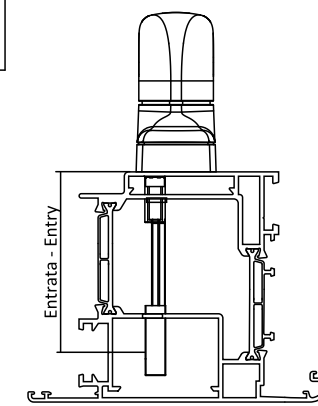

Inversione DX-SX
Right/Left inversion

Apertura DX (standard)
Right opening (standard)

Apertura SX
Left opening

Fissaggio con Macchinetta
Fixing with mechanism

Fissaggio con Inserti Brev.
Fixing with Patented parts

Art.	A	B	C
6415	130mm	41mm	10mm
6415A	120mm	42mm	12mm
6415B	130mm	41mm	10mm
6415A.1	160mm	54mm	12mm
6415A.2	160mm	49mm	12mm

Art.	L
6420E.11	11mm
6420E.13	13mm
6420E.16	16mm
6420E.18	18mm
6420E.22	22mm
6420E.25	25mm
6420E.27	27mm
6420E.31	31mm

Per Viti di fissaggio
Chiave ALLEN esagonale n°3

Per Viti di fissaggio
Chiave ALLEN esagonale n°3