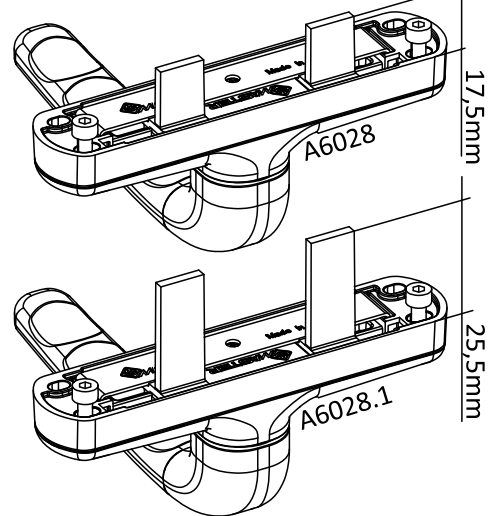

Inversione DX-SX
Right/Left inversion

Apertura DX (standard)
Right opening (standard)

Apertura SX
Left opening

Fissaggio con Macchinetta
Fixing with mechanism

Fissaggio con Inserti Brev.
Fixing with Patented parts

Art.	A	B	C
6415	130mm	41mm	10mm
6415A	120mm	42mm	12mm
6415B	130mm	41mm	10mm
6415A.1	160mm	54mm	12mm
6415A.2	160mm	49mm	12mm

Art.	L
6420E.11	11mm
6420E.13	13mm
6420E.16	16mm
6420E.18	18mm
6420E.22	22mm
6420E.25	25mm
6420E.27	27mm
6420E.31	31mm

Per Viti di fissaggio
Chiave ALLEN esagonale n°3

Per Viti di fissaggio
Chiave ALLEN esagonale n°3