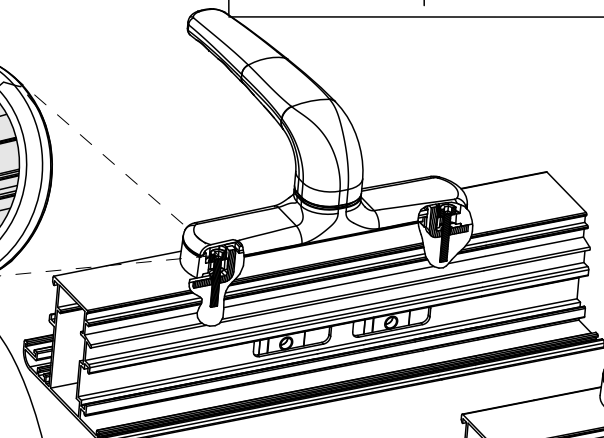

Inversione DX-SX
Right/Left inversion

Apertura DX (standard)
Right opening (standard)

Apertura SX
Left opening

Fissaggio con Macchinetta
Fixing with mechanism

Fissaggio con Inserti Brev.
Fixing with Patented parts

Art.	A	B	C
6415	130mm	41mm	10mm
6415A	120mm	42mm	12mm
6415B	130mm	41mm	10mm
6415A.1	160mm	54mm	12mm
6415A.2	160mm	49mm	12mm

Art.	L
6420E.11	11mm
6420E.13	13mm
6420E.16	16mm
6420E.18	18mm
6420E.22	22mm
6420E.25	25mm
6420E.27	27mm
6420E.31	31mm

Per Viti di fissaggio
Chiave ALLEN esagonale n°3

Per Viti di fissaggio
Chiave ALLEN esagonale n°3