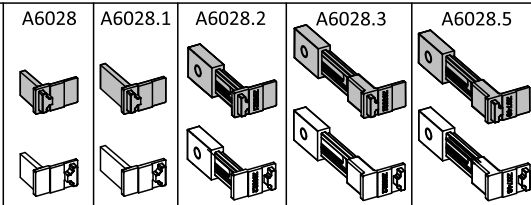

Inversione DX-SX
Right/Left inversion

Apertura DX (standard)
Right opening (standard)

Apertura SX
Left opening

Fissaggio con Macchinetta
Fixing with mechanism

Fissaggio con Inserti Brev.
Fixing with Patented parts

Art.	A	B	C
6415	130mm	41mm	10mm
6415A	120mm	42mm	12mm
6415B	130mm	41mm	10mm
6415A.1	160mm	54mm	12mm
6415A.2	160mm	49mm	12mm

Art.	L
6420E.11	11mm
6420E.13	13mm
6420E.16	16mm
6420E.18	18mm
6420E.22	22mm
6420E.25	25mm
6420E.27	27mm
6420E.31	31mm

Per Viti di fissaggio
Chiave ALLEN esagonale n°3

Per Viti di fissaggio
Chiave ALLEN esagonale n°3