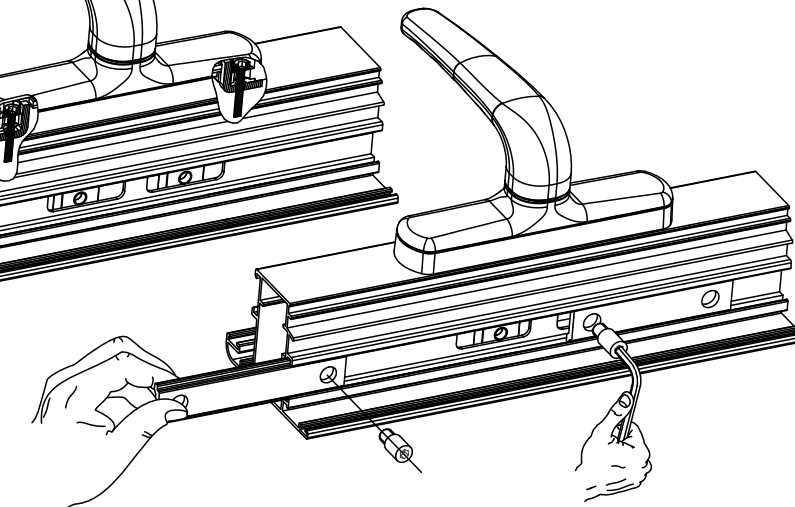

Inversione DX-SX
Right/Left inversion

Apertura DX (standard)
Right opening (standard)

Apertura SX
Left opening

Fissaggio con Macchinetta
Fixing with mechanism

Fissaggio con Inserti Brev.
Fixing with Patented parts

Art.	A	B	C
6415	130mm	41mm	10mm
6415A	120mm	42mm	12mm
6415B	130mm	41mm	10mm
6415A.1	160mm	54mm	12mm
6415A.2	160mm	49mm	12mm

Art.	L
6420E.11	11mm
6420E.13	13mm
6420E.16	16mm
6420E.18	18mm
6420E.22	22mm
6420E.25	25mm
6420E.27	27mm
6420E.31	31mm

Per Viti di fissaggio
Chiave ALLEN esagonale n°3

Per Viti di fissaggio
Chiave ALLEN esagonale n°3