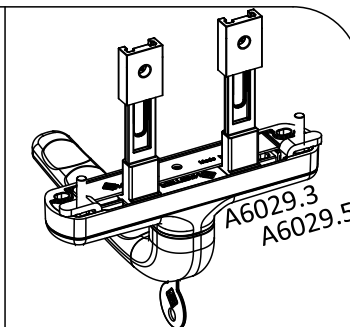

Inversione DX-SX
Right/Left inversion

Apertura DX (standard)
Right opening (standard)

Apertura SX
Left opening

Fissaggio con Macchinetta
Fixing with mechanism

Fissaggio con Inserti Brev.
Fixing with Patented parts

Art.	A	B	C
6415	130mm	41mm	10mm
6415A	120mm	42mm	12mm
6415B	130mm	41mm	10mm
6415A.1	160mm	54mm	12mm
6415A.2	160mm	49mm	12mm

Art.	L
6420E.11	11mm
6420E.13	13mm
6420E.16	16mm
6420E.18	18mm
6420E.22	22mm
6420E.25	25mm
6420E.27	27mm
6420E.31	31mm

Per Viti di fissaggio
Chiave ALLEN esagonale n°3

Per Viti di fissaggio
Chiave ALLEN esagonale n°3