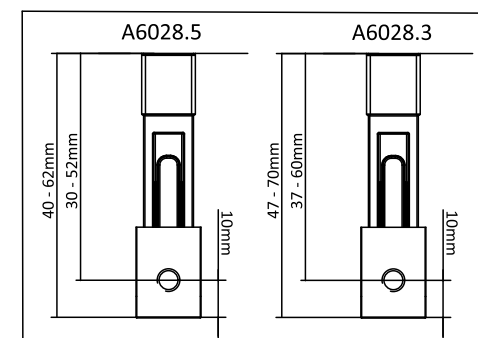

Inversione DX-SX
Right/Left inversion

Apertura DX (standard)
Right opening (standard)

Apertura SX
Left opening

Fissaggio con Macchinetta
Fixing with mechanism

Fissaggio con Inserti Brev.
Fixing with Patented parts

Art.	A	B	C
6415	130mm	41mm	10mm
6415A	120mm	42mm	12mm
6415B	130mm	41mm	10mm
6415A.1	160mm	54mm	12mm
6415A.2	160mm	49mm	12mm

Art.	L
6420E.11	11mm
6420E.13	13mm
6420E.16	16mm
6420E.18	18mm
6420E.22	22mm
6420E.25	25mm
6420E.27	27mm
6420E.31	31mm

Per Viti di fissaggio
Chiave ALLEN esagonale n°3

Per Viti di fissaggio
Chiave ALLEN esagonale n°3