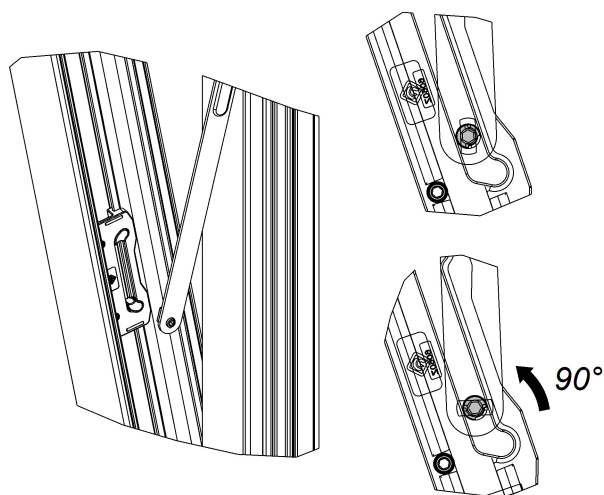

Easy Block

Braccio limitatore vasistas pesante

DESCRIZIONE DESCRIPTION	L	COD.	RIF.
Braccio limitatore vasistas pesante Handle-operated limiter heavy vasistas	240 300	1117 1117.1	A01-A03-A05

Riferimento nodo Camera Europea
Euro groove section referiment

QR
video
istruzioni
montaggio

Apertura
Opening

ATTENZIONE
WARNING

Utilizzare una coppia di bracci per ogni finestra
Use one pair of arms for each window

ANTA | SASH

TELAIO | FRAME

BLOCCAGGIO PIOLO

BRACCI

Braccio Lungo A=328.5; T=130			Braccio Corto A=268.5; T=130		
H	α°	Kg	H	α°	Kg
1.600	7	71	1.500	6	66
1.500	7	66	1.400	7	62
1.400	8	62	1.300	7	57
1.300	9	57	1.200	8	53
1.200	9	53	1.100	9	49
1.100	11	49	1.000	10	44
1.000	12	44	900	12	40
900	14	40	800	14	36
800	17	36	700	17	31
700	21	31	650	19	29
650	23	29	600	21	27
600	27	27	550	25	25
550	33	25	500	30	23