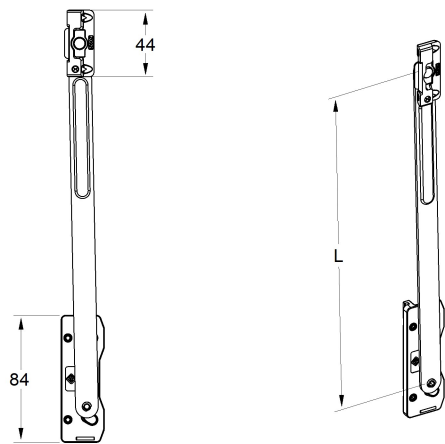

Easy Block

Braccio limitatore vasistas pesante

DESCRIZIONE DESCRIPTION	L	COD.	RIF.
Braccio limitatore vasistas pesante Handle-operated limiter heavy vasistas	240 300	1117 1117.1	A01-A03-A05

Riferimento nodo Camera Europea
Euro groove section referiment

QR
video
istruzioni
montaggio

Apertura
Opening

ATTENZIONE
WARNING

Utilizzare una coppia di bracci per ogni finestra
Use one pair of arms for each window

ANTA | SASH

TELAIO | FRAME

BLOCCAGGIO PIOLO

BRACCI

Braccio Lungo A=328.5; T=130			Braccio Corto A=268.5; T=130		
H	α°	Kg	H	α°	Kg
1.600	7	71	1.500	6	66
1.500	7	66	1.400	7	62
1.400	8	62	1.300	7	57
1.300	9	57	1.200	8	53
1.200	9	53	1.100	9	49
1.100	11	49	1.000	10	44
1.000	12	44	900	12	40
900	14	40	800	14	36
800	17	36	700	17	31
700	21	31	650	19	29
650	23	29	600	21	27
600	27	27	550	25	25
550	33	25	500	30	23