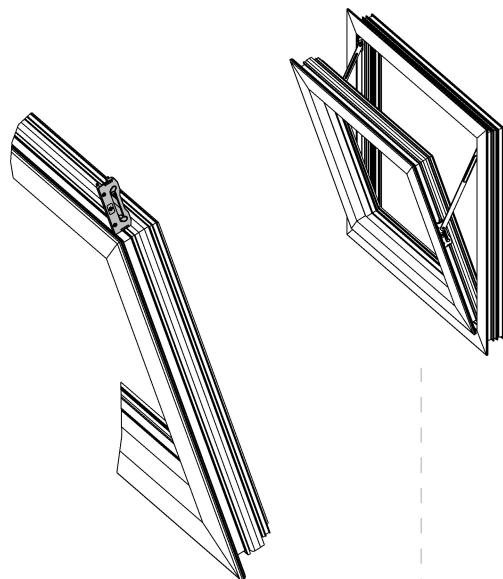

Easy Block

Braccio limitatore vasistas pesante

DESCRIZIONE DESCRIPTION	L	COD.	RIF.
Braccio limitatore vasistas pesante Handle-operated limiter heavy vasistas	240 300	1117 1117.1	A01-A03-A05

Riferimento nodo Camera Europea
Euro groove section referiment

QR
video
istruzioni
montaggio

Apertura
Opening

ATTENZIONE
WARNING

Utilizzare una coppia di bracci per ogni finestra
Use one pair of arms for each window

ANTA | SASH

TELAIO | FRAME

BLOCCAGGIO PIOLO

BRACCI

Braccio Lungo A=328.5; T=130			Braccio Corto A=268.5; T=130		
H	α°	Kg	H	α°	Kg
1.600	7	71	1.500	6	66
1.500	7	66	1.400	7	62
1.400	8	62	1.300	7	57
1.300	9	57	1.200	8	53
1.200	9	53	1.100	9	49
1.100	11	49	1.000	10	44
1.000	12	44	900	12	40
900	14	40	800	14	36
800	17	36	700	17	31
700	21	31	650	19	29
650	23	29	600	21	27
600	27	27	550	25	25
550	33	25	500	30	23