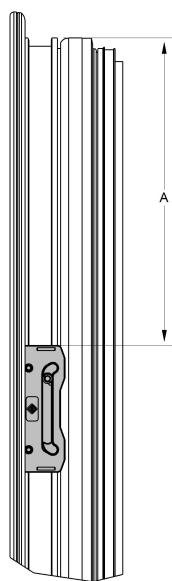

Easy Block

Braccio limitatore vasistas pesante

DESCRIZIONE DESCRIPTION	L	COD.	RIF.
Braccio limitatore vasistas pesante Handle-operated limiter heavy vasistas	240 300	1117 1117.1	A01-A03-A05

Riferimento nodo Camera Europea
Euro groove section referiment

QR
video
istruzioni
montaggio

Apertura
Opening

ATTENZIONE
WARNING

Utilizzare una coppia di bracci per ogni finestra
Use one pair of arms for each window

ANTA | SASH

TELAIO | FRAME

BLOCCAGGIO PIOLO

BRACCI

Braccio Lungo A=328.5; T=130			Braccio Corto A=268.5; T=130		
H	α°	Kg	H	α°	Kg
1.600	7	71	1.500	6	66
1.500	7	66	1.400	7	62
1.400	8	62	1.300	7	57
1.300	9	57	1.200	8	53
1.200	9	53	1.100	9	49
1.100	11	49	1.000	10	44
1.000	12	44	900	12	40
900	14	40	800	14	36
800	17	36	700	17	31
700	21	31	650	19	29
650	23	29	600	21	27
600	27	27	550	25	25
550	33	25	500	30	23