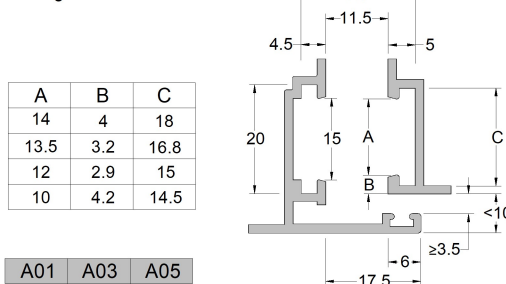

Easy Block

Braccio limitatore vasistas pesante

DESCRIZIONE DESCRIPTION	L	COD.	RIF.
Braccio limitatore vasistas pesante Handle-operated limiter heavy vasistas	240 300	1117 1117.1	A01-A03-A05

Riferimento nodo Camera Europea
Euro groove section referiment

QR
video
istruzioni
montaggio

Apertura
Opening

ATTENZIONE
WARNING

Utilizzare una coppia di bracci per ogni finestra
Use one pair of arms for each window

ANTA | SASH

TELAIO | FRAME

BLOCCAGGIO PIOLO

BRACCI

Braccio Lungo A=328.5; T=130			Braccio Corto A=268.5; T=130		
H	α°	Kg	H	α°	Kg
1.600	7	71	1.500	6	66
1.500	7	66	1.400	7	62
1.400	8	62	1.300	7	57
1.300	9	57	1.200	8	53
1.200	9	53	1.100	9	49
1.100	11	49	1.000	10	44
1.000	12	44	900	12	40
900	14	40	800	14	36
800	17	36	700	17	31
700	21	31	650	19	29
650	23	29	600	21	27
600	27	27	550	25	25
550	33	25	500	30	23