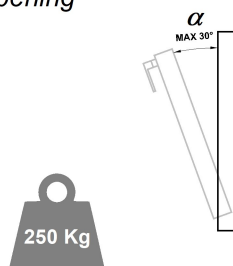

Easy Block

Braccio limitatore vasistas pesante

DESCRIZIONE DESCRIPTION	L	COD.	RIF.
Braccio limitatore vasistas pesante Handle-operated limiter heavy vasistas	240 300	1117 1117.1	A01-A03-A05

Riferimento nodo Camera Europea
Euro groove section referiment

QR
video
istruzioni
montaggio

Apertura
Opening

ATTENZIONE
WARNING

Utilizzare una coppia di bracci per ogni finestra
Use one pair of arms for each window

ANTA | SASH

TELAIO | FRAME

BLOCCAGGIO PIOLO

BRACCI

Braccio Lungo A=328.5; T=130			Braccio Corto A=268.5; T=130		
H	α°	Kg	H	α°	Kg
1.600	7	71	1.500	6	66
1.500	7	66	1.400	7	62
1.400	8	62	1.300	7	57
1.300	9	57	1.200	8	53
1.200	9	53	1.100	9	49
1.100	11	49	1.000	10	44
1.000	12	44	900	12	40
900	14	40	800	14	36
800	17	36	700	17	31
700	21	31	650	19	29
650	23	29	600	21	27
600	27	27	550	25	25
550	33	25	500	30	23