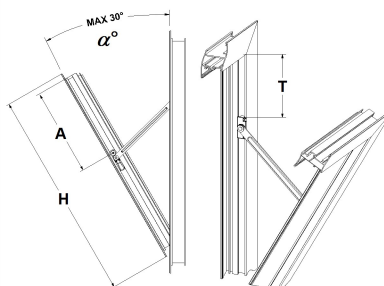

Easy Block

Braccio limitatore vasistas pesante

DESCRIZIONE DESCRIPTION	L	COD.	RIF.
Braccio limitatore vasistas pesante Handle-operated limiter heavy vasistas	240 300	1117 1117.1	A01-A03-A05

Riferimento nodo Camera Europea
Euro groove section referiment

QR
video
istruzioni
montaggio

Apertura
Opening

ATTENZIONE
WARNING

Utilizzare una coppia di bracci per ogni finestra
Use one pair of arms for each window

ANTA | SASH

TELAIO | FRAME

BLOCCAGGIO PIOLO

BRACCI

Braccio Lungo A=328.5; T=130			Braccio Corto A=268.5; T=130		
H	α°	Kg	H	α°	Kg
1.600	7	71	1.500	6	66
1.500	7	66	1.400	7	62
1.400	8	62	1.300	7	57
1.300	9	57	1.200	8	53
1.200	9	53	1.100	9	49
1.100	11	49	1.000	10	44
1.000	12	44	900	12	40
900	14	40	800	14	36
800	17	36	700	17	31
700	21	31	650	19	29
650	23	29	600	21	27
600	27	27	550	25	25
550	33	25	500	30	23