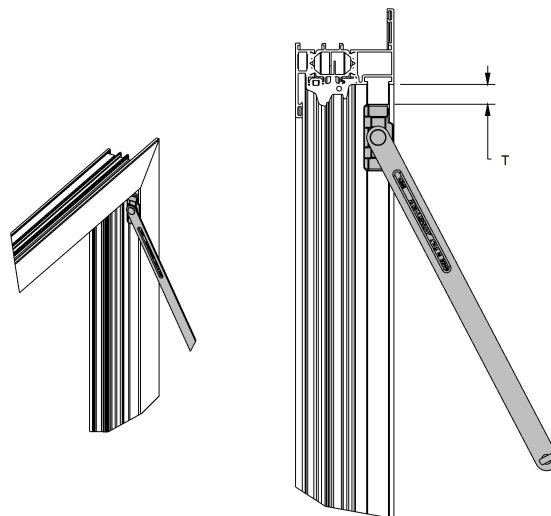

Easy Block

Braccio limitatore vasistas pesante

DESCRIZIONE DESCRIPTION	L	COD.	RIF.
Braccio limitatore vasistas pesante Handle-operated limiter heavy vasistas	240 300	1117 1117.1	A01-A03-A05

Riferimento nodo Camera Europea
Euro groove section referiment

QR
video
istruzioni
montaggio

Apertura
Opening

ATTENZIONE
WARNING

Utilizzare una coppia di bracci per ogni finestra
Use one pair of arms for each window

ANTA | SASH

TELAIO | FRAME

BLOCCAGGIO PIOLO

BRACCI

Braccio Lungo A=328.5; T=130			Braccio Corto A=268.5; T=130		
H	α°	Kg	H	α°	Kg
1.600	7	71	1.500	6	66
1.500	7	66	1.400	7	62
1.400	8	62	1.300	7	57
1.300	9	57	1.200	8	53
1.200	9	53	1.100	9	49
1.100	11	49	1.000	10	44
1.000	12	44	900	12	40
900	14	40	800	14	36
800	17	36	700	17	31
700	21	31	650	19	29
650	23	29	600	21	27
600	27	27	550	25	25
550	33	25	500	30	23