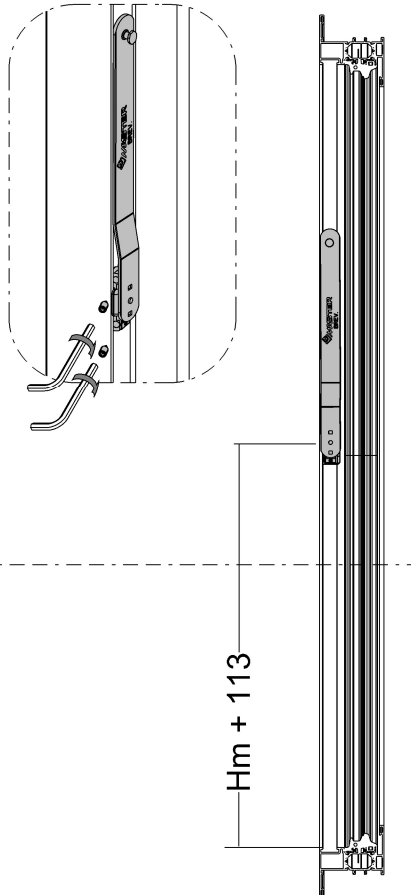

Easy Block

Braccio limitatore sganciabile

DESCRIZIONE DESCRIPTION	COD.	RIF.
Braccio limitatore sganciabile da maniglia Handle-operated latch lock limiter	1211.30	A01-A03-A05

Riferimento nodo Camera Europea
Euro groove section referiment

A	B	C
14	4	18
13.5	3.2	16.8
12	2.9	15
10	4.2	14.5

A01 A03 A05

Video istruzioni
montaggio

Ventilata
Ventilation

Ventilata
Ventilation

Aperta
Fully opened

ANTA | SASH

TELAIO | FRAME

A	B
50	120
60	110
70	100
80	90

INVERSIONE APERTURA
REVERSAL OPENING

SISTEMA SICUREZZA APERTURA COMPLETA
SECURITY SYSTEM FULL OPENING

Utilizzare maniglia con chiave
 Use handle with key

	MARTELLINA	CREMONESE
KARMA	3101.25	6063.25
ITALIA	3077.25	6038.25
COMFORT	3070.25	6036.25