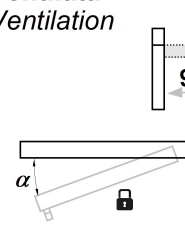

Easy Block

Braccio limitatore sganciabile

DESCRIZIONE DESCRIPTION	COD.	RIF.
Braccio limitatore sganciabile da maniglia Handle-operated latch lock limiter	1211.30	A01-A03-A05

Riferimento nodo Camera Europea
Euro groove section referiment

A	B	C
14	4	18
13.5	3.2	16.8
12	2.9	15
10	4.2	14.5

A01 A03 A05

Video istruzioni
montaggio

Ventilata
Ventilation

Ventilata
Ventilation

Aperta
Fully opened

ANTA | SASH

TELAIO | FRAME

A	B
50	120
60	110
70	100
80	90

INVERSIONE APERTURA
REVERSAL OPENING

SISTEMA SICUREZZA APERTURA COMPLETA
SECURITY SYSTEM FULL OPENING

Utilizzare maniglia con chiave
 Use handle with key

	MARTELLINA	CREMONESE
KARMA	3101.25	6063.25
ITALIA	3077.25	6038.25
COMFORT	3070.25	6036.25