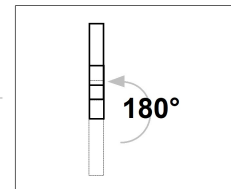

A	B	C
14	4	18
13.5	3.2	16.8
12	2.9	15
10	4.2	14.5

A01 A03 A05

Video istruzioni
montaggio

Ventilata
Ventilation

Ventilata
Ventilation

Aperta
Fully opened

ANTA | SASH

TELAIO | FRAME

A	B
50	120
60	110
70	100
80	90

INVERSIONE APERTURA
REVERSAL OPENING

SISTEMA SICUREZZA APERTURA COMPLETA
SECURITY SYSTEM FULL OPENING

Utilizzare maniglia con chiave
 Use handle with key

	MARTELLINA	CREMONESE
KARMA	3101.25	6063.25
ITALIA	3077.25	6038.25
COMFORT	3070.25	6036.25