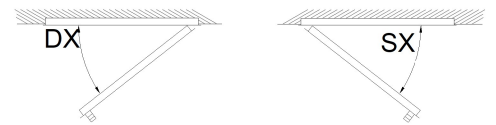

Easy Block

Braccio limitatore sganciabile

DESCRIZIONE DESCRIPTION	COD.	RIF.
Braccio limitatore sganciabile da maniglia Handle-operated latch lock limiter	1211.30	A01-A03-A05

Riferimento nodo Camera Europea
Euro groove section referiment

A	B	C
14	4	18
13.5	3.2	16.8
12	2.9	15
10	4.2	14.5

A01 A03 A05

Video istruzioni
montaggio

Ventilata
Ventilation

Ventilata
Ventilation

Aperta
Fully opened

ANTA | SASH

TELAIO | FRAME

A	B
50	120
60	110
70	100
80	90

INVERSIONE APERTURA
REVERSAL OPENING

SISTEMA SICUREZZA APERTURA COMPLETA
SECURITY SYSTEM FULL OPENING

Utilizzare maniglia con chiave
 Use handle with key

	MARTELLINA	CREMONESE
KARMA	3101.25	6063.25
ITALIA	3077.25	6038.25
COMFORT	3070.25	6036.25