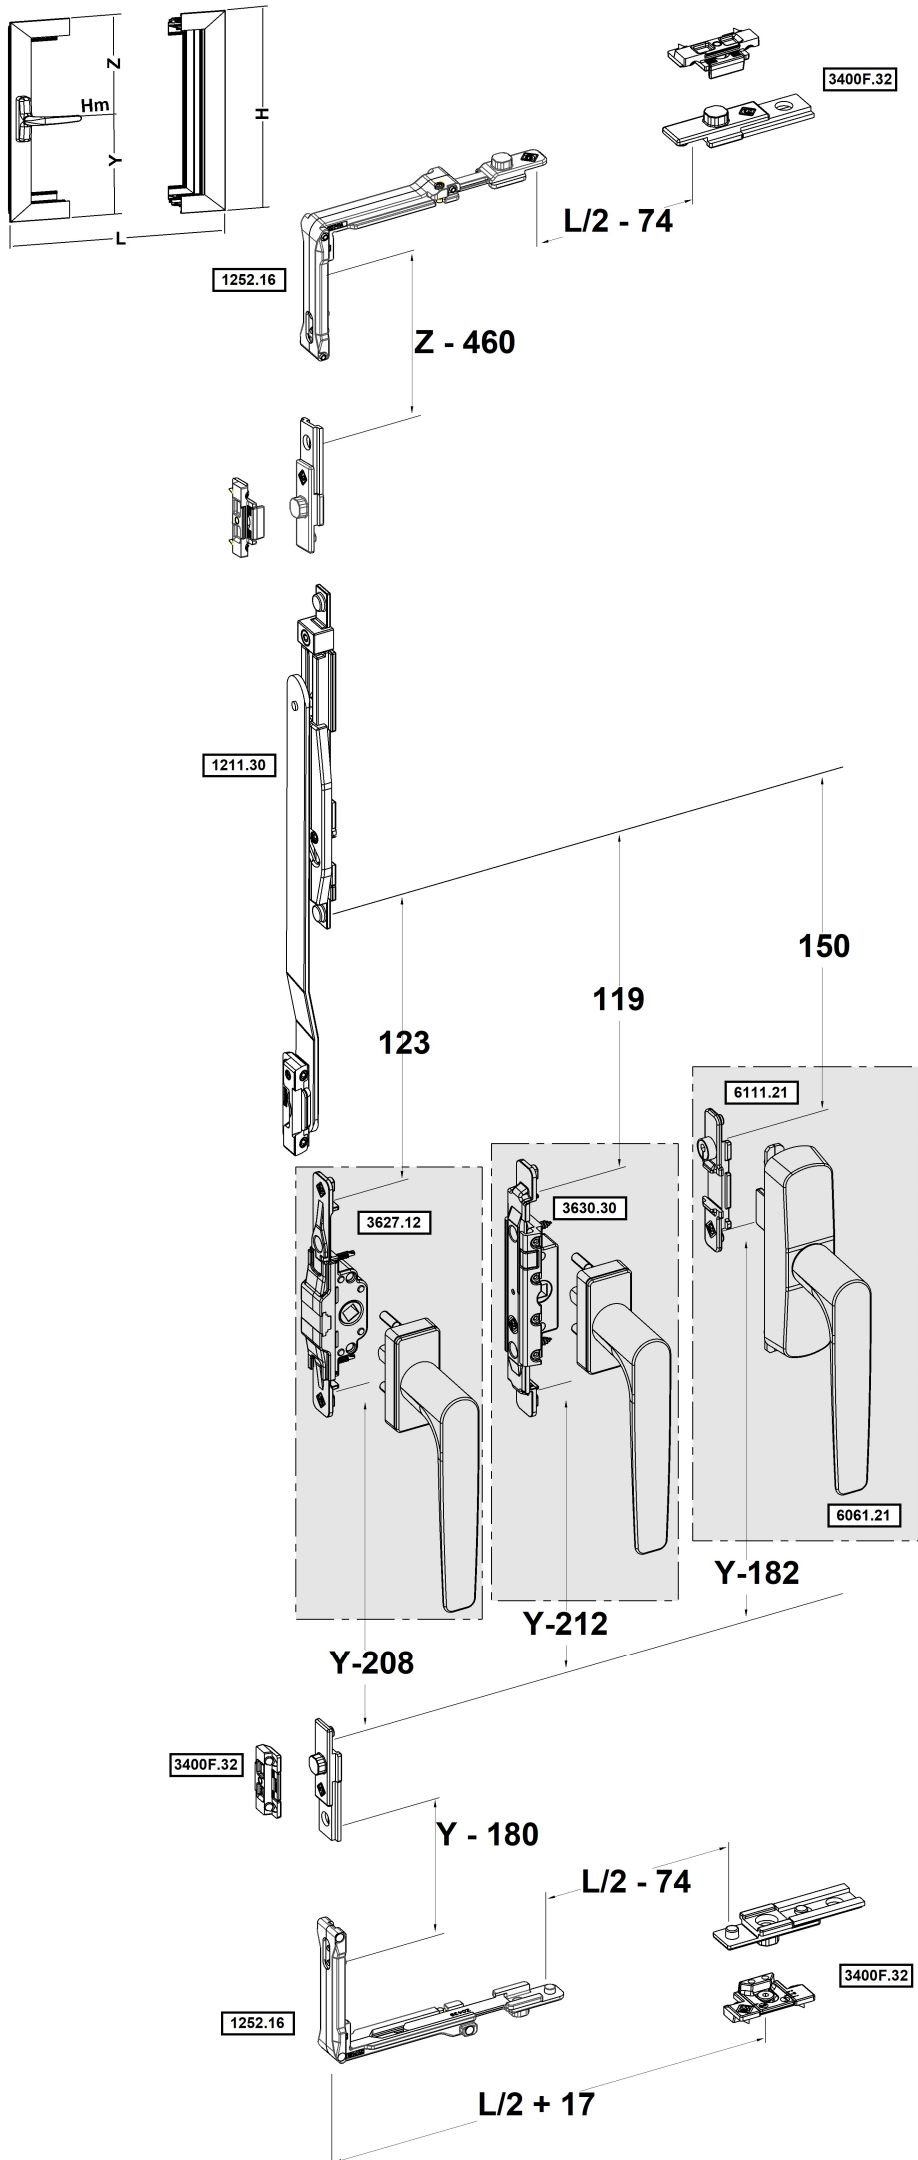

Easy Block

Braccio limitatore sganciabile

DESCRIZIONE DESCRIPTION	COD.	RIF.
Braccio limitatore sganciabile da maniglia Handle-operated latch lock limiter	1211.30	A01-A03-A05

Riferimento nodo Camera Europea
Euro groove section referiment

A	B	C
14	4	18
13.5	3.2	16.8
12	2.9	15
10	4.2	14.5

A01 A03 A05

Video istruzioni
montaggio

Ventilata
Ventilation

Ventilata
Ventilation

Aperta
Fully opened

ANTA | SASH

TELAIO | FRAME

A	B
50	120
60	110
70	100
80	90

INVERSIONE APERTURA
REVERSAL OPENING

SISTEMA SICUREZZA APERTURA COMPLETA
SECURITY SYSTEM FULL OPENING

Utilizzare maniglia con chiave
 Use handle with key

	MARTELLINA	CREMONESE
KARMA	3101.25	6063.25
ITALIA	3077.25	6038.25
COMFORT	3070.25	6036.25