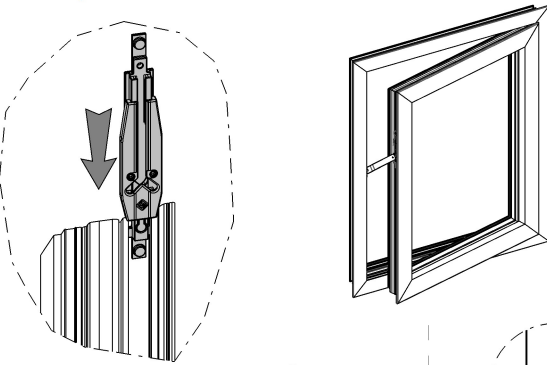

Easy Block

Braccio limitatore sganciabile

DESCRIZIONE DESCRIPTION	COD.	RIF.
Braccio limitatore sganciabile da maniglia Handle-operated latch lock limiter	1211.30	A01-A03-A05

Riferimento nodo Camera Europea
Euro groove section referiment

A	B	C
14	4	18
13.5	3.2	16.8
12	2.9	15
10	4.2	14.5

A01 A03 A05

Video istruzioni
montaggio

Ventilata
Ventilation

Ventilata
Ventilation

Aperta
Fully opened

ANTA | SASH

TELAIO | FRAME

A	B
50	120
60	110
70	100
80	90

INVERSIONE APERTURA
REVERSAL OPENING

SISTEMA SICUREZZA APERTURA COMPLETA
SECURITY SYSTEM FULL OPENING

Utilizzare maniglia con chiave
 Use handle with key

	MARTELLINA	CREMONESE
KARMA	3101.25	6063.25
ITALIA	3077.25	6038.25
COMFORT	3070.25	6036.25