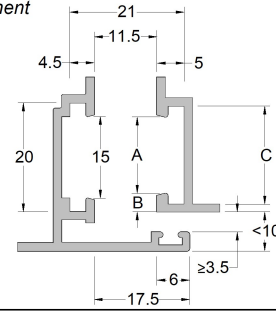

Easy Block

Braccio limitatore sganciabile

DESCRIZIONE DESCRIPTION	COD.	RIF.
Braccio limitatore sganciabile da maniglia Handle-operated latch lock limiter	1211.30	A01-A03-A05

Riferimento nodo Camera Europea
Euro groove section referiment

A	B	C
14	4	18
13.5	3.2	16.8
12	2.9	15
10	4.2	14.5

A01 A03 A05

Video istruzioni
montaggio

Ventilata
Ventilation

Ventilata
Ventilation

Aperta
Fully opened

ANTA | SASH

TELAIO | FRAME

A	B
50	120
60	110
70	100
80	90

INVERSIONE APERTURA
REVERSAL OPENING

SISTEMA SICUREZZA APERTURA COMPLETA
SECURITY SYSTEM FULL OPENING

Utilizzare maniglia con chiave
 Use handle with key

	MARTELLINA	CREMONESE
KARMA	3101.25	6063.25
ITALIA	3077.25	6038.25
COMFORT	3070.25	6036.25