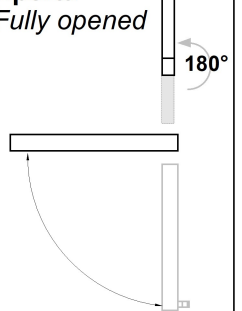

Easy Block

Braccio limitatore sganciabile

DESCRIZIONE DESCRIPTION	COD.	RIF.
Braccio limitatore sganciabile da maniglia Handle-operated latch lock limiter	1211.30	A01-A03-A05

Riferimento nodo Camera Europea
Euro groove section referiment

A	B	C
14	4	18
13.5	3.2	16.8
12	2.9	15
10	4.2	14.5

A01 A03 A05

Video istruzioni
montaggio

Ventilata
Ventilation

Ventilata
Ventilation

Aperta
Fully opened

ANTA | SASH

TELAIO | FRAME

A	B
50	120
60	110
70	100
80	90

INVERSIONE APERTURA
REVERSAL OPENING

SISTEMA SICUREZZA APERTURA COMPLETA
SECURITY SYSTEM FULL OPENING

Utilizzare maniglia con chiave
 Use handle with key

	MARTELLINA	CREMONESE
KARMA	3101.25	6063.25
ITALIA	3077.25	6038.25
COMFORT	3070.25	6036.25