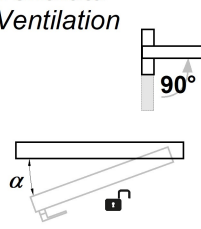

Easy Block

Braccio limitatore sganciabile

DESCRIZIONE DESCRIPTION	COD.	RIF.
Braccio limitatore sganciabile da maniglia Handle-operated latch lock limiter	1211.30	A01-A03-A05

Riferimento nodo Camera Europea
Euro groove section referiment

A	B	C
14	4	18
13.5	3.2	16.8
12	2.9	15
10	4.2	14.5

A01 A03 A05

Video istruzioni
montaggio

Ventilata
Ventilation

Ventilata
Ventilation

Aperta
Fully opened

ANTA | SASH

TELAIO | FRAME

A	B
50	120
60	110
70	100
80	90

INVERSIONE APERTURA
REVERSAL OPENING

SISTEMA SICUREZZA APERTURA COMPLETA
SECURITY SYSTEM FULL OPENING

Utilizzare maniglia con chiave
 Use handle with key

	MARTELLINA	CREMONESE
KARMA	3101.25	6063.25
ITALIA	3077.25	6038.25
COMFORT	3070.25	6036.25