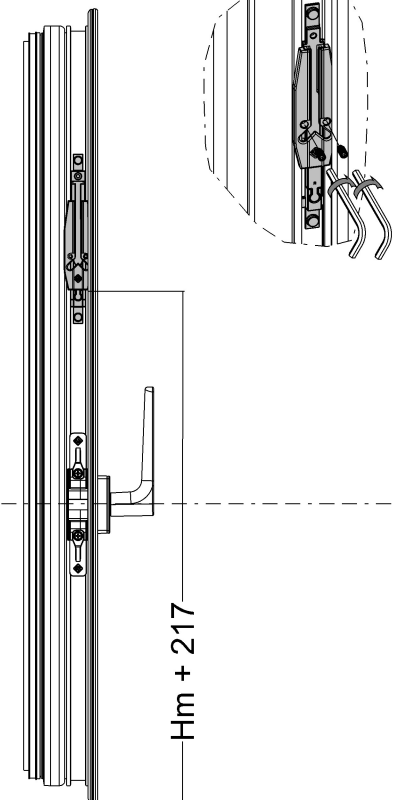

Easy Block

Braccio limitatore sganciabile

DESCRIZIONE DESCRIPTION	COD.	RIF.
Braccio limitatore sganciabile da maniglia Handle-operated latch lock limiter	1211.30	A01-A03-A05

Riferimento nodo Camera Europea
Euro groove section referiment

A	B	C
14	4	18
13.5	3.2	16.8
12	2.9	15
10	4.2	14.5

A01 A03 A05

Video istruzioni
montaggio

Ventilata
Ventilation

Ventilata
Ventilation

Aperta
Fully opened

ANTA | SASH

TELAIO | FRAME

A	B
50	120
60	110
70	100
80	90

INVERSIONE APERTURA
REVERSAL OPENING

SISTEMA SICUREZZA APERTURA COMPLETA
SECURITY SYSTEM FULL OPENING

Utilizzare maniglia con chiave
 Use handle with key

	MARTELLINA	CREMONESE
KARMA	3101.25	6063.25
ITALIA	3077.25	6038.25
COMFORT	3070.25	6036.25