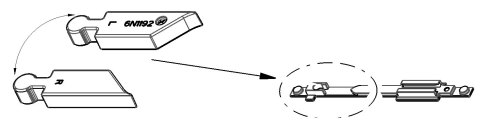

Easy Block

Braccio limitatore sganciabile

DESCRIZIONE DESCRIPTION	COD.	RIF.
Braccio limitatore sganciabile da maniglia Handle-operated latch lock limiter	1211.30	A01-A03-A05

Riferimento nodo Camera Europea
Euro groove section referiment

A	B	C
14	4	18
13.5	3.2	16.8
12	2.9	15
10	4.2	14.5

A01 A03 A05

Video istruzioni
montaggio

Ventilata
Ventilation

Ventilata
Ventilation

Aperta
Fully opened

ANTA | SASH

TELAIO | FRAME

A	B
50	120
60	110
70	100
80	90

INVERSIONE APERTURA
REVERSAL OPENING

SISTEMA SICUREZZA APERTURA COMPLETA
SECURITY SYSTEM FULL OPENING

Utilizzare maniglia con chiave
 Use handle with key

	MARTELLINA	CREMONESE
KARMA	3101.25	6063.25
ITALIA	3077.25	6038.25
COMFORT	3070.25	6036.25