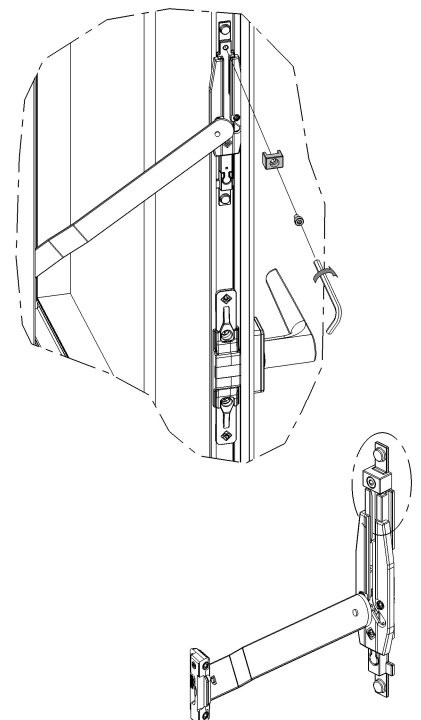

Per eventuali chiarimenti chiedere
info al nostro Uff. Tecnico
tel. 080.4959823

For other information contact our
technical office at:
+39.08.04.95.98.23