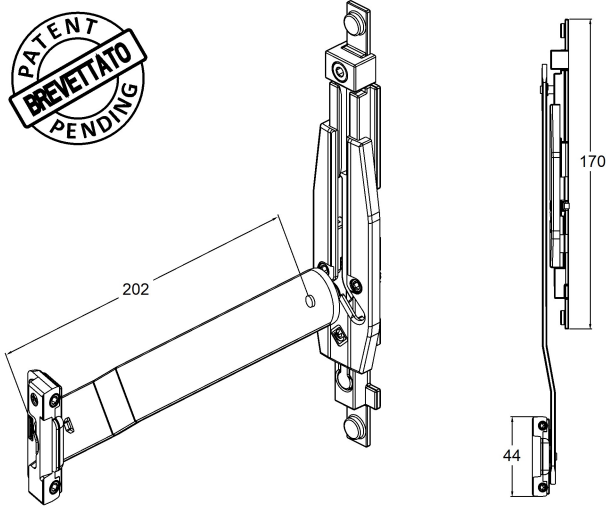

Easy Block

Braccio limitatore sganciabile

DESCRIZIONE DESCRIPTION	COD.	RIF.
Braccio limitatore sganciabile da maniglia Handle-operated latch lock limiter	1211.30	A01-A03-A05

Riferimento nodo Camera Europea
Euro groove section referiment

A	B	C
14	4	18
13.5	3.2	16.8
12	2.9	15
10	4.2	14.5

A01 A03 A05

Video istruzioni
montaggio

Ventilata
Ventilation

Ventilata
Ventilation

Aperta
Fully opened

ANTA | SASH

TELAIO | FRAME

A	B
50	120
60	110
70	100
80	90

INVERSIONE APERTURA
REVERSAL OPENING

SISTEMA SICUREZZA APERTURA COMPLETA
SECURITY SYSTEM FULL OPENING

Utilizzare maniglia con chiave
 Use handle with key

	MARTELLINA	CREMONESE
KARMA	3101.25	6063.25
ITALIA	3077.25	6038.25
COMFORT	3070.25	6036.25