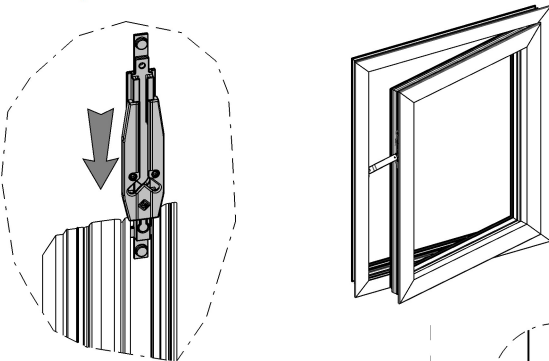

Easy Block

Braccio limitatore sganciabile

DESCRIZIONE DESCRIPTION	COD.	RIF.
Braccio limitatore sganciabile da maniglia Handle-operated latch lock limiter	1211.30	A01-A03-A05

Riferimento nodo Camera Europea
Euro groove section referiment

A	B	C
14	4	18
13.5	3.2	16.8
12	2.9	15
10	4.2	14.5

A01 A03 A05

Video istruzioni montaggio

Ventilata
Ventilation

Ventilata
Ventilation

Aperta
Fully opened

ANTA | SASH

TELAIO | FRAME

A	B
50	120
60	110
70	100
80	90

INVERSIONE APERTURA
REVERSAL OPENING

SISTEMA SICUREZZA APERTURA COMPLETA
SECURITY SYSTEM FULL OPENING

Utilizzare maniglia con chiave
 Use handle with key

	MARTELLINA	CREMONESE
KARMA	3101.25	6063.25
ITALIA	3077.25	6038.25
COMFORT	3070.25	6036.25