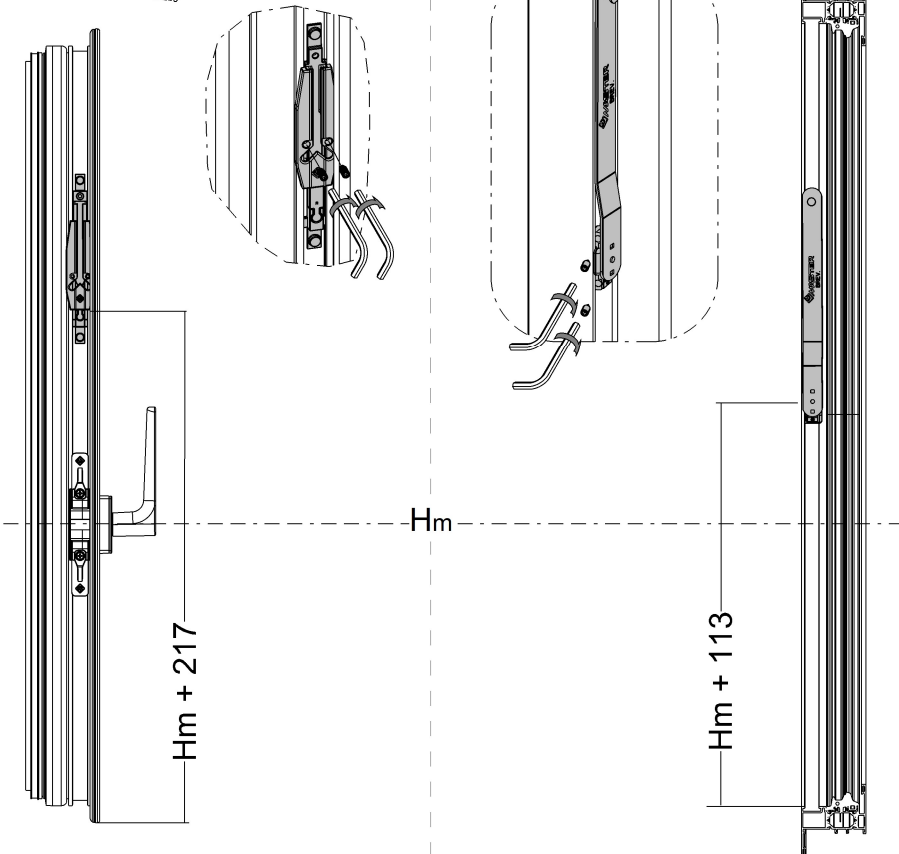

Easy Block

Braccio limitatore sganciabile

DESCRIZIONE DESCRIPTION	COD.	RIF.
Braccio limitatore sganciabile da maniglia Handle-operated latch lock limiter	1211.30	A01-A03-A05

Riferimento nodo Camera Europea
Euro groove section referiment

A	B	C
14	4	18
13.5	3.2	16.8
12	2.9	15
10	4.2	14.5

A01 A03 A05

Video istruzioni montaggio

Ventilata
Ventilation

Ventilata
Ventilation

Aperta
Fully opened

ANTA | SASH

TELAIO | FRAME

A	B
50	120
60	110
70	100
80	90

INVERSIONE APERTURA
REVERSAL OPENING

SISTEMA SICUREZZA APERTURA COMPLETA
SECURITY SYSTEM FULL OPENING

Utilizzare maniglia con chiave
 Use handle with key

	MARTELLINA	CREMONESE
KARMA	3101.25	6063.25
ITALIA	3077.25	6038.25
COMFORT	3070.25	6036.25