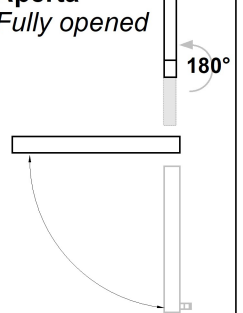

Easy Block

Braccio limitatore sganciabile

DESCRIZIONE DESCRIPTION	COD.	RIF.
Braccio limitatore sganciabile da maniglia Handle-operated latch lock limiter	1211.30	A01-A03-A05

Riferimento nodo Camera Europea
Euro groove section referiment

A	B	C
14	4	18
13.5	3.2	16.8
12	2.9	15
10	4.2	14.5

A01 A03 A05

Video istruzioni montaggio

Ventilata
Ventilation

Ventilata
Ventilation

Aperta
Fully opened

ANTA | SASH

TELAIO | FRAME

A	B
50	120
60	110
70	100
80	90

INVERSIONE APERTURA
REVERSAL OPENING

SISTEMA SICUREZZA APERTURA COMPLETA
SECURITY SYSTEM FULL OPENING

Utilizzare maniglia con chiave
 Use handle with key

	MARTELLINA	CREMONESE
KARMA	3101.25	6063.25
ITALIA	3077.25	6038.25
COMFORT	3070.25	6036.25