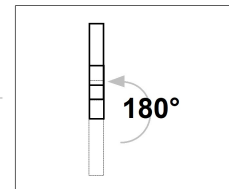

A	B	C
14	4	18
13.5	3.2	16.8
12	2.9	15
10	4.2	14.5

A01 A03 A05

Video istruzioni montaggio

Ventilata
Ventilation

Ventilata
Ventilation

Aperta
Fully opened

ANTA | SASH

TELAIO | FRAME

A	B
50	120
60	110
70	100
80	90

INVERSIONE APERTURA
REVERSAL OPENING

SISTEMA SICUREZZA APERTURA COMPLETA
SECURITY SYSTEM FULL OPENING

Utilizzare maniglia con chiave
 Use handle with key

	MARTELLINA	CREMONESE
KARMA	3101.25	6063.25
ITALIA	3077.25	6038.25
COMFORT	3070.25	6036.25