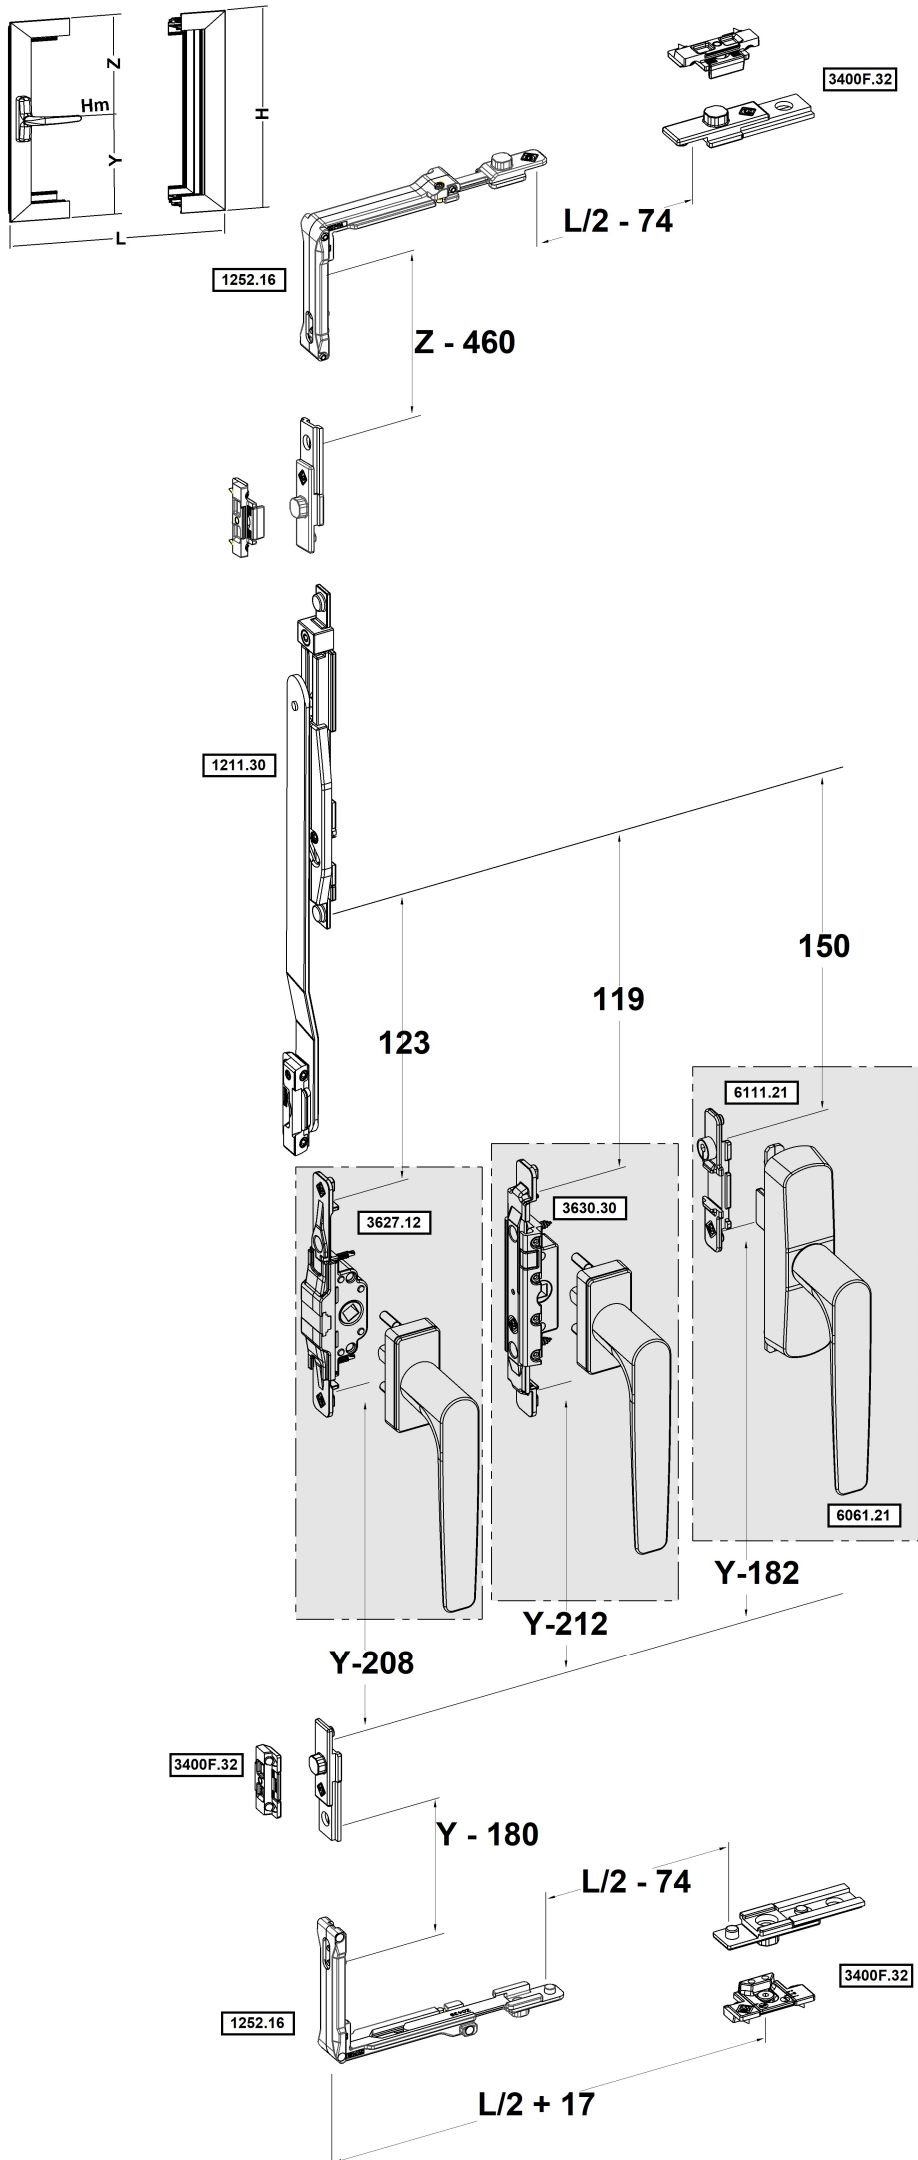

Easy Block

Braccio limitatore sganciabile

DESCRIZIONE DESCRIPTION	COD.	RIF.
Braccio limitatore sganciabile da maniglia Handle-operated latch lock limiter	1211.30	A01-A03-A05

Riferimento nodo Camera Europea
Euro groove section referiment

A	B	C
14	4	18
13.5	3.2	16.8
12	2.9	15
10	4.2	14.5

A01 A03 A05

Video istruzioni montaggio

Ventilata
Ventilation

Ventilata
Ventilation

Aperta
Fully opened

ANTA | SASH

TELAIO | FRAME

A	B
50	120
60	110
70	100
80	90

INVERSIONE APERTURA
REVERSAL OPENING

SISTEMA SICUREZZA APERTURA COMPLETA
SECURITY SYSTEM FULL OPENING

Utilizzare maniglia con chiave
 Use handle with key

	MARTELLINA	CREMONESE
KARMA	3101.25	6063.25
ITALIA	3077.25	6038.25
COMFORT	3070.25	6036.25