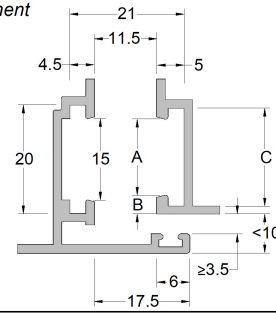

Easy Block

Braccio limitatore sganciabile

DESCRIZIONE DESCRIPTION	COD.	RIF.
Braccio limitatore sganciabile da maniglia Handle-operated latch lock limiter	1211.30	A01-A03-A05

Riferimento nodo Camera Europea
Euro groove section referiment

A	B	C
14	4	18
13.5	3.2	16.8
12	2.9	15
10	4.2	14.5

A01 A03 A05

Video istruzioni montaggio

Ventilata
Ventilation

Ventilata
Ventilation

Aperta
Fully opened

ANTA | SASH

TELAIO | FRAME

A	B
50	120
60	110
70	100
80	90

INVERSIONE APERTURA
REVERSAL OPENING

SISTEMA SICUREZZA APERTURA COMPLETA
SECURITY SYSTEM FULL OPENING

Utilizzare maniglia con chiave
 Use handle with key

	MARTELLINA	CREMONESE
KARMA	3101.25	6063.25
ITALIA	3077.25	6038.25
COMFORT	3070.25	6036.25