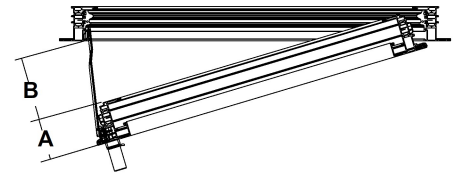

Easy Block

Braccio limitatore sganciabile

DESCRIZIONE DESCRIPTION	COD.	RIF.
Braccio limitatore sganciabile da maniglia Handle-operated latch lock limiter	1211.30	A01-A03-A05

Riferimento nodo Camera Europea
Euro groove section referiment

A	B	C
14	4	18
13.5	3.2	16.8
12	2.9	15
10	4.2	14.5

A01 A03 A05

Video istruzioni montaggio

Ventilata
Ventilation

Ventilata
Ventilation

Aperta
Fully opened

ANTA | SASH

TELAIO | FRAME

A	B
50	120
60	110
70	100
80	90

INVERSIONE APERTURA
REVERSAL OPENING

SISTEMA SICUREZZA APERTURA COMPLETA
SECURITY SYSTEM FULL OPENING

Utilizzare maniglia con chiave
 Use handle with key

	MARTELLINA	CREMONESE
KARMA	3101.25	6063.25
ITALIA	3077.25	6038.25
COMFORT	3070.25	6036.25