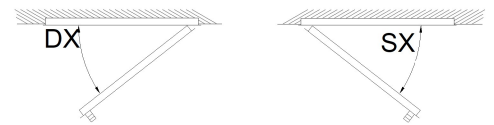

Easy Block

Braccio limitatore sganciabile

DESCRIZIONE DESCRIPTION	COD.	RIF.
Braccio limitatore sganciabile da maniglia Handle-operated latch lock limiter	1211.30	A01-A03-A05

Riferimento nodo Camera Europea
Euro groove section referiment

A	B	C
14	4	18
13.5	3.2	16.8
12	2.9	15
10	4.2	14.5

A01 A03 A05

Video istruzioni montaggio

Ventilata
Ventilation

Ventilata
Ventilation

Aperta
Fully opened

ANTA | SASH

TELAIO | FRAME

A	B
50	120
60	110
70	100
80	90

INVERSIONE APERTURA
REVERSAL OPENING

SISTEMA SICUREZZA APERTURA COMPLETA
SECURITY SYSTEM FULL OPENING

Utilizzare maniglia con chiave
 Use handle with key

	MARTELLINA	CREMONESE
KARMA	3101.25	6063.25
ITALIA	3077.25	6038.25
COMFORT	3070.25	6036.25