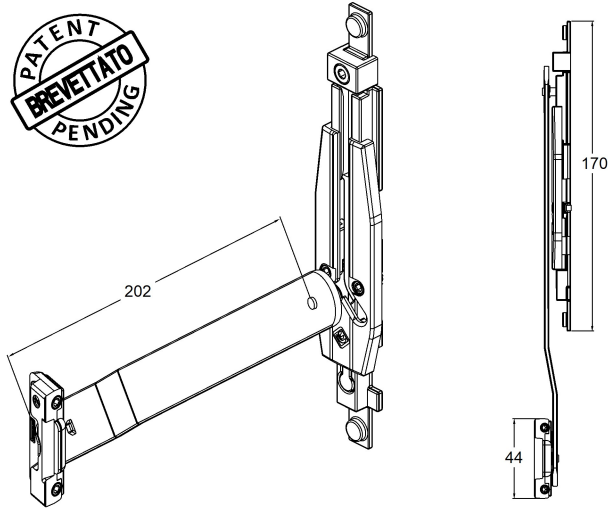

Easy Block

Braccio limitatore sganciabile

DESCRIZIONE DESCRIPTION	COD.	RIF.
Braccio limitatore sganciabile da maniglia Handle-operated latch lock limiter	1211.30	A01-A03-A05

Riferimento nodo Camera Europea
Euro groove section referiment

A	B	C
14	4	18
13.5	3.2	16.8
12	2.9	15
10	4.2	14.5

A01 A03 A05

Video istruzioni montaggio

Ventilata
Ventilation

Ventilata
Ventilation

Aperta
Fully opened

ANTA | SASH

TELAIO | FRAME

A	B
50	120
60	110
70	100
80	90

INVERSIONE APERTURA
REVERSAL OPENING

SISTEMA SICUREZZA APERTURA COMPLETA
SECURITY SYSTEM FULL OPENING

Utilizzare maniglia con chiave
 Use handle with key

	MARTELLINA	CREMONESE
KARMA	3101.25	6063.25
ITALIA	3077.25	6038.25
COMFORT	3070.25	6036.25