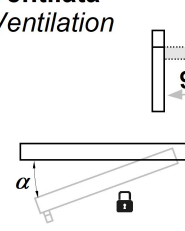

Easy Block

Braccio limitatore sganciabile

DESCRIZIONE DESCRIPTION	COD.	RIF.
Braccio limitatore sganciabile da maniglia Handle-operated latch lock limiter	1211.30	A01-A03-A05

Riferimento nodo Camera Europea
Euro groove section referiment

A	B	C
14	4	18
13.5	3.2	16.8
12	2.9	15
10	4.2	14.5

A01 A03 A05

Video istruzioni montaggio

Ventilata
Ventilation

Ventilata
Ventilation

Aperta
Fully opened

ANTA | SASH

TELAIO | FRAME

A	B
50	120
60	110
70	100
80	90

INVERSIONE APERTURA
REVERSAL OPENING

SISTEMA SICUREZZA APERTURA COMPLETA
SECURITY SYSTEM FULL OPENING

Utilizzare maniglia con chiave
 Use handle with key

	MARTELLINA	CREMONESE
KARMA	3101.25	6063.25
ITALIA	3077.25	6038.25
COMFORT	3070.25	6036.25