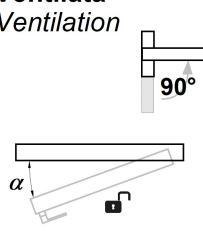

Easy Block

Braccio limitatore sganciabile

DESCRIZIONE DESCRIPTION	COD.	RIF.
Braccio limitatore sganciabile da maniglia Handle-operated latch lock limiter	1211.30	A01-A03-A05

Riferimento nodo Camera Europea
Euro groove section referiment

A	B	C
14	4	18
13.5	3.2	16.8
12	2.9	15
10	4.2	14.5

A01 A03 A05

Video istruzioni montaggio

Ventilata
Ventilation

Ventilata
Ventilation

Aperta
Fully opened

ANTA | SASH

TELAIO | FRAME

A	B
50	120
60	110
70	100
80	90

INVERSIONE APERTURA
REVERSAL OPENING

SISTEMA SICUREZZA APERTURA COMPLETA
SECURITY SYSTEM FULL OPENING

Utilizzare maniglia con chiave
 Use handle with key

	MARTELLINA	CREMONESE
KARMA	3101.25	6063.25
ITALIA	3077.25	6038.25
COMFORT	3070.25	6036.25