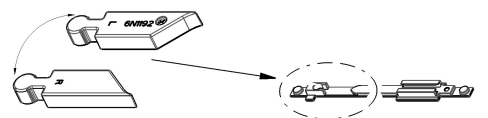

Easy Block

Braccio limitatore sganciabile

DESCRIZIONE DESCRIPTION	COD.	RIF.
Braccio limitatore sganciabile da maniglia Handle-operated latch lock limiter	1211.30	A01-A03-A05

Riferimento nodo Camera Europea
Euro groove section referiment

A	B	C
14	4	18
13.5	3.2	16.8
12	2.9	15
10	4.2	14.5

A01 A03 A05

Video istruzioni montaggio

Ventilata
Ventilation

Ventilata
Ventilation

Aperta
Fully opened

ANTA | SASH

TELAIO | FRAME

A	B
50	120
60	110
70	100
80	90

INVERSIONE APERTURA
REVERSAL OPENING

SISTEMA SICUREZZA APERTURA COMPLETA
SECURITY SYSTEM FULL OPENING

Utilizzare maniglia con chiave
 Use handle with key

	MARTELLINA	CREMONESE
KARMA	3101.25	6063.25
ITALIA	3077.25	6038.25
COMFORT	3070.25	6036.25