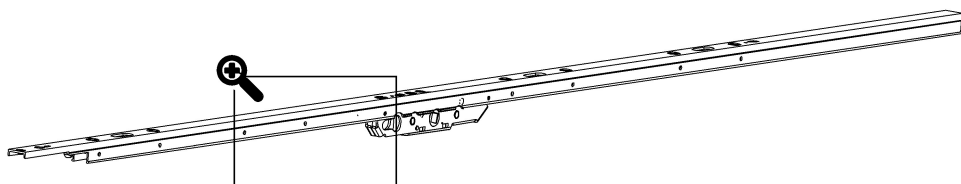

Ammortizzatore serratura

6737.2

150-300 Kg (HA min 1660)

EN - Damper lock

FR - Choc serrure

PL - Szok blokady

RU - замок шок

ES - Choque de bloqueo

6737.3

250-400Kg (HA min 1660)

Posizione iniziale